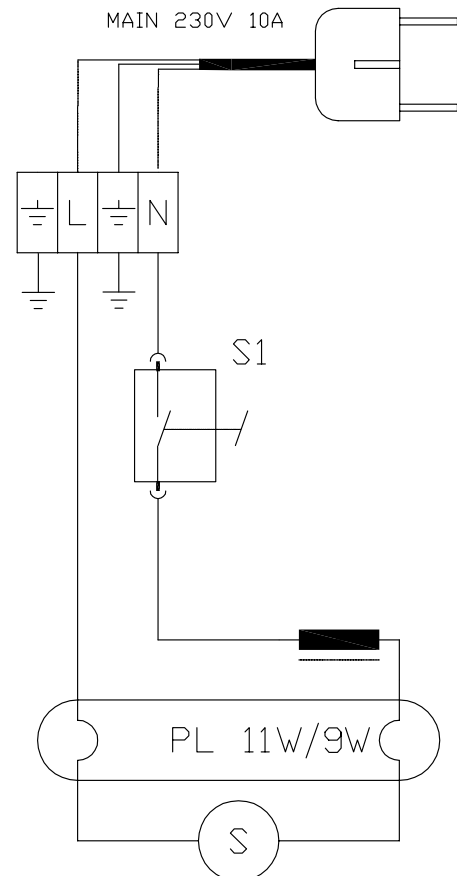

Swegon CASA KTAP spiskåpa

Spiskåpan har en central roll i hemmets ventilationssystem. Det är viktigt att spiskåpan avlägsnar oset effektivt och tyst.

Måttuppgifter

Classic:

Swegon CASA Classic KTAP spiskåpa

Swegon CASA Nova KTAP spiskåpa

Nova:

Kontrollpanel

Swegon CASA Classic KTAP kontrollpanel

Stort och effektivt fettfilter

Fettfiltret diskas till exempel i diskmaskin. Diskas med högst två månaders intervaller.

Swegon CASA Nova KTAP kontrollpanel

Nova och Classic spiskåps kurvor

Classic spiskåpa

1S000181a

Centraliserat system, grundventilation + forcerat luftflöde

- Classic modell: bredder 50 och 60 cm
- Nova -modell: bredd 60 cm
- Spiskåpa för centraliserat ventilationssystem
- För montering under väggskåp eller kryddhylla

KTAP spiskåpa

- För centraliserad ventilation, t.ex. tryckstyrt kanalsystem
- Timerspjäll (mekaniskt)

Kontrollerad osuppfångning för renoveringsobjekt.

Centraliserat system

Kod	Produkt	Färg	Bredd	Spjäll
C-CAP5-V	Classic KTAP 50 V	vit	500mm	Metall, manuellt med tidsstyrning
C-CAP5-R	Classic KTAP 50 R	rostfri	500mm	Metall, manuellt med tidsstyrning
C-CAP5-A	Classic KTAP 50 A	silver/aluminium	500mm	Metall, manuellt med tidsstyrning
C-CAP6-V	Classic KTAP 60 V	vit	600mm	Metall, manuellt med tidsstyrning
C-CAP6-R	Classic KTAP 60 R	rostfri	600mm	Metall, manuellt med tidsstyrning
C-CAP6-A	Classic KTAP 60 A	silver/aluminium	600mm	Metall, manuellt med tidsstyrning
C-NAP6-V	Nova KTAP 60 V	vit	600mm	Metall, manuellt med tidsstyrning