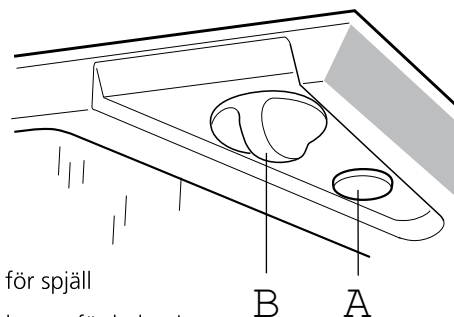

Swegon CASA KTAP spiskåpa

Spiskåpan har en central roll i hemmets ventilationssystem. Det är viktigt att spiskåpan avlägsnar oset effektivt och tyst.

Måttuppgifter

Classic:

Swegon CASA Classic KTAP spiskåpa

Swegon CASA Nova KTAP spiskåpa

Nova:

Kontrollpanel

Swegon CASA Classic KTAP kontrollpanel

Stort och effektivt fettfilter

Fettfiltret diskas till exempel i diskmaskin. Diskas med högst två månaders intervaller.

Swegon CASA Nova KTAP kontrollpanel

Nova och Classic spiskåps kurvor

Classic spiskåpa

1S000181a

Centraliserat system, grundventilation + forcerat luftflöde

- Classic modell: bredder 50 och 60 cm
- Nova -modell: bredd 60 cm
- Spiskåpa för centraliserat ventilationssystem
- För montering under väggskåp eller kryddhylla