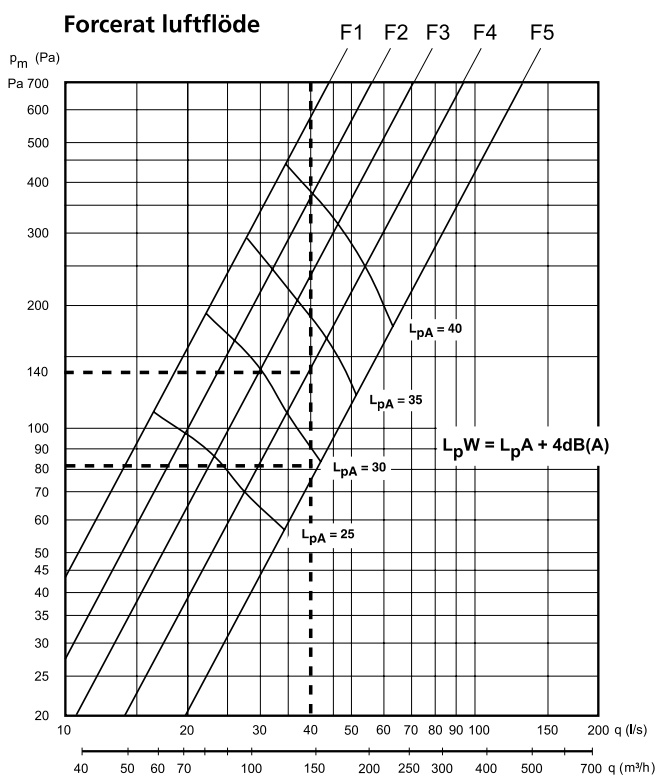

Nova och Classic spiskåps kurvor

1S000181a