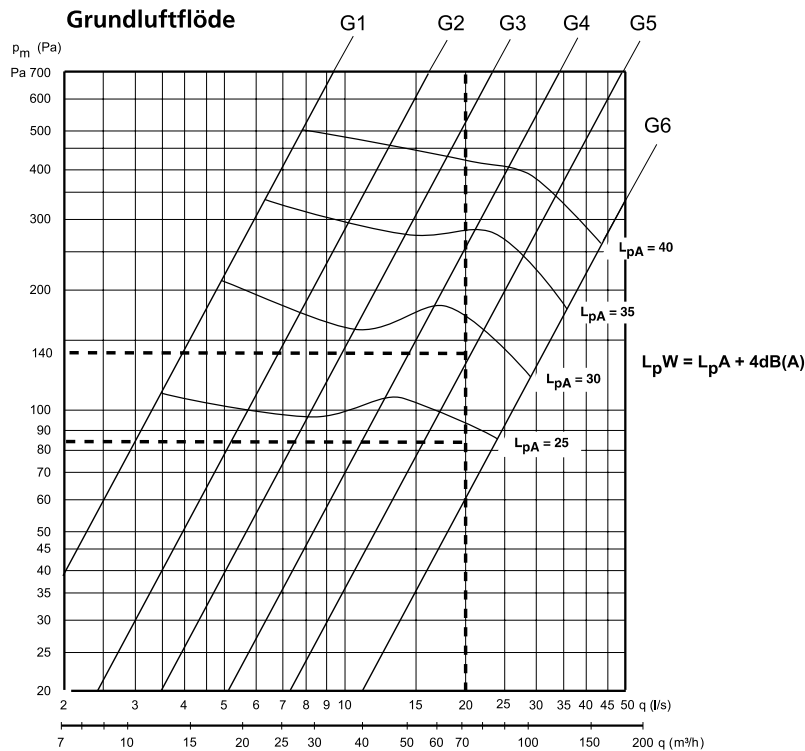

Nova och Classic spiskåps kurvor

Classic spiskåpa