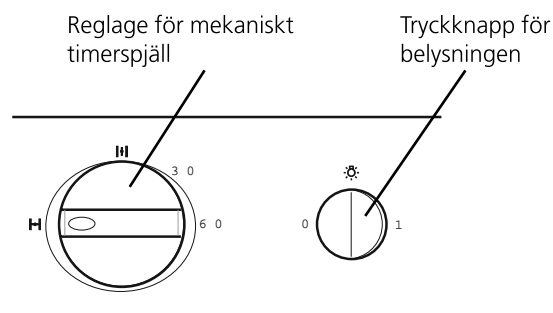

Swegon CASA KTAP spiskåpa

Spiskåpan har en central roll i hemmets ventilationssystem. Det är viktigt att spiskåpan avlägsnar oset effektivt och tyst.

Måttuppgifter

Classic:

Swegon CASA Classic KTAP spiskåpa

Swegon CASA Nova KTAP spiskåpa

Nova:

Kontrollpanel

Swegon CASA Classic KTAP kontrollpanel

Stort och effektivt fettfilter

Fettfiltret diskas till exempel i diskmaskin. Diskas med högst två månaders intervaller.

Swegon CASA Nova KTAP kontrollpanel

Nova och Classic spiskåps kurvor

Classic spiskåpa

1S000181a

Centraliserat system, grundventilation + forcerat luftflöde

- Classic modell: bredder 50 och 60 cm
- Nova -modell: bredd 60 cm
- Spiskåpa för centraliserat ventilationssystem
- För montering under väggskåp eller kryddhylla