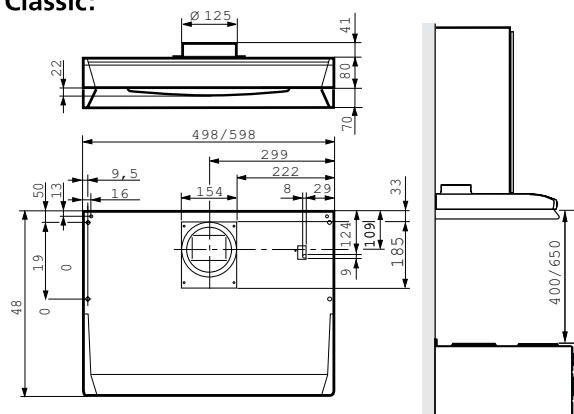

Swegon CASA KTAP spiskåpa

Spiskåpan har en central roll i hemmets ventilationssystem. Det är viktigt att spiskåpan avlägsnar oset effektivt och tyst.

Måttuppgifter

Classic:

Swegon CASA Classic KTAP spiskåpa

Swegon CASA Nova KTAP kontrollpanel

Nova och Classic spiskåps kurvor

Classic spiskåpa

1S000181a

Centraliserat system, grundventilation + forcerat luftflöde

- Classic modell: bredder 50 och 60 cm
- Nova -modell: bredd 60 cm
- Spiskåpa för centraliserat ventilationssystem
- För montering under väggskåp eller kryddhylla