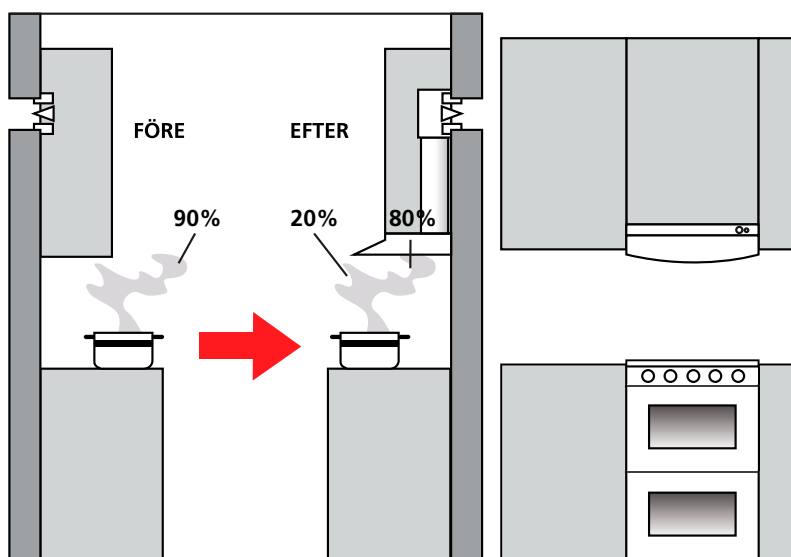

Swegon CASA KTAP spiskåpa

Spiskåpan har en central roll i hemmets ventilationssystem. Det är viktigt att spiskåpan avlägsnar oset effektivt och tyst.

Måttuppgifter

Classic:

Swegon CASA Classic KTAP spiskåpa

Swegon CASA Nova KTAP spiskåpa

Nova:

Kontrollpanel

Swegon CASA Classic KTAP kontrollpanel

Stort och effektivt fettfilter

Fettfiltret diskas till exempel i diskmaskin. Diskas med högst två månaders intervaller.

Swegon CASA Nova KTAP kontrollpanel

Nova och Classic spiskåps kurvor

Classic spiskåpa

1S000181a

Centraliserat system, grundventilation + forcerat luftflöde

- Classic modell: bredder 50 och 60 cm
- Nova -modell: bredd 60 cm
- Spiskåpa för centraliserat ventilationssystem
- För montering under väggskåp eller kryddhylla

KTAP spiskåpa

- För centraliserad ventilation, t.ex. tryckstyrt kanalsystem
- Timerspjäll (mekaniskt)

Kontrollerad osuppfångning för renoveringsobjekt.

Centraliserat system

Kod	Produkt	Färg	Bredd	Spjäll
C-CAP5-V	Classic KTAP 50 V	vit	500mm	Metall, manuellt med tidsstyrning
C-CAP5-R	Classic KTAP 50 R	rostfri	500mm	Metall, manuellt med tidsstyrning
C-CAP5-A	Classic KTAP 50 A	silver/aluminium	500mm	Metall, manuellt med tidsstyrning
C-CAP6-V	Classic KTAP 60 V	vit	600mm	Metall, manuellt med tidsstyrning
C-CAP6-R	Classic KTAP 60 R	rostfri	600mm	Metall, manuellt med tidsstyrning
C-CAP6-A	Classic KTAP 60 A	silver/aluminium	600mm	Metall, manuellt med tidsstyrning
C-NAP6-V	Nova KTAP 60 V	vit	600mm	Metall, manuellt med tidsstyrning