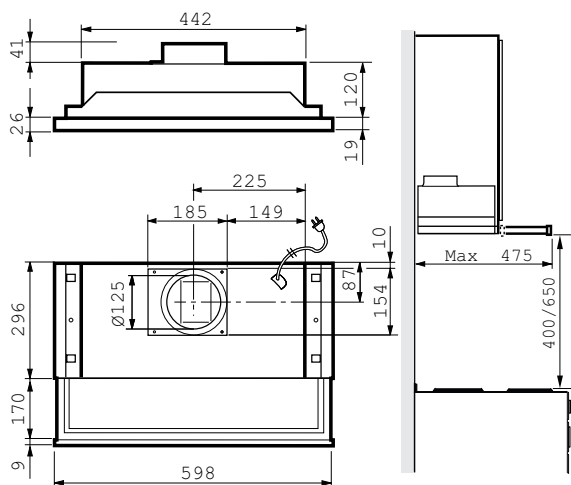

Swegon CASA KTAP spiskåpa

Spiskåpan har en central roll i hemmets ventilationssystem. Det är viktigt att spiskåpan avlägsnar oset effektivt och tyst.

Måttuppgifter

Classic:

Nova:

Kontrollpanel

Stort och effektivt fettfilter

Fettfiltret diskas till exempel i diskmaskin. Diskas med högst två månaders intervaller.

Swegon CASA Nova KTAP kontrollpanel