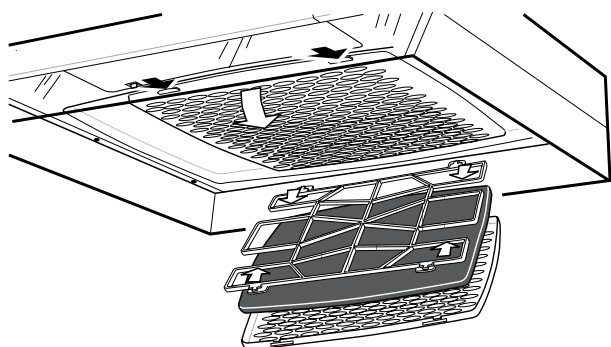

Swegon CASA KTAP spiskåpa

Spiskåpan har en central roll i hemmets ventilationssystem. Det är viktigt att spiskåpan avlägsnar oset effektivt och tyst.

Måttuppgifter

Classic:

Swegon CASA Classic KTAP spiskåpa

Swegon CASA Nova KTAP spiskåpa

Nova:

Kontrollpanel

Swegon CASA Classic KTAP kontrollpanel

Stort och effektivt fettfilter

Fettfiltret diskas till exempel i diskmaskin. Diskas med högst två månaders intervaller.

Swegon CASA Nova KTAP kontrollpanel

Nova och Classic spiskåps kurvor

Classic spiskåpa

1S000181a

Centraliserat system, grundventilation + forcerat luftflöde

- Classic modell: bredder 50 och 60 cm
- Nova -modell: bredd 60 cm
- Spiskåpa för centraliserat ventilationssystem
- För montering under väggskåp eller kryddhylla