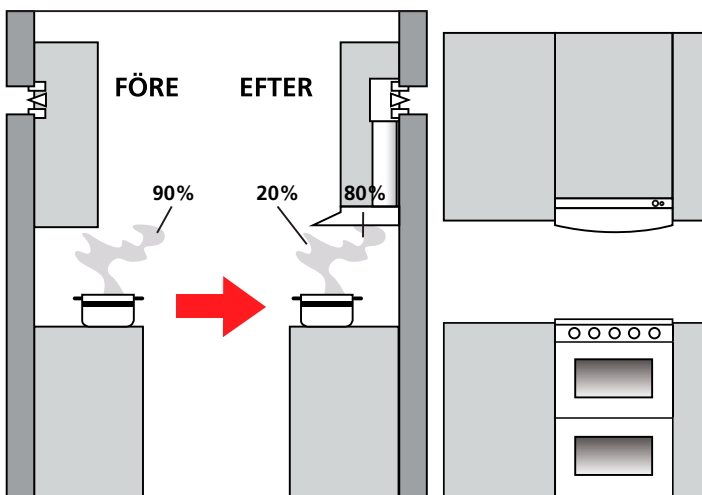

Centraliserat system + renoveringsobjekt

- Bredder 50 och 60 cm
- Spiskåpa för centraliserat ventilationssystem och frånluft via gemensam kanal
- För montering under väggskåp eller kryddhylla

KT-spiskåpa för renoveringsobjekt

- KT-modell utan spjäll
- Färg: vit

Centraliserat system

Kod	Produkt	Färg	Bredd	Spjäll
C-C5-V	Classic KT 50 V	vit	500 mm	Utan spjäll
C-C6-V	Classic KT 60 V	vit	600 mm	Utan spjäll

Kontrollerad osuppfångning för renoveringsobjekt.