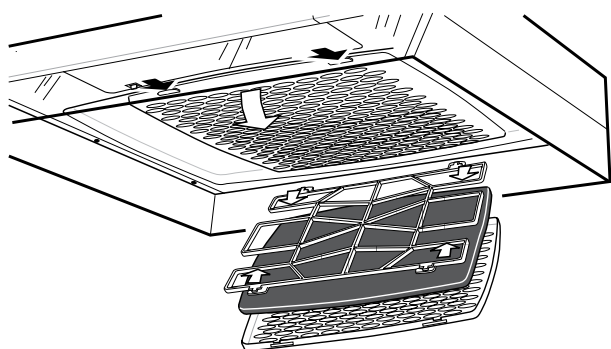

Stort och effektivt fettfilter