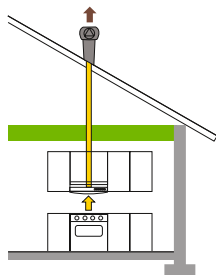

Anslutning till takfläkt.