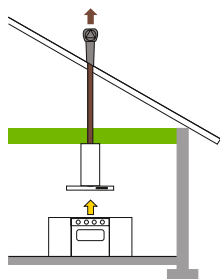

Alternativ

- Med eller utan on/off-knapp.

Installation

Frånluft ansluts via kanal till antingen ventilationsaggregat eller takfläkt med AC-motorer enligt exempel nedan.

Standard utgångsspänningar är 80, 120, 160 och 230 V. Kan ändras av elinstallatör till 60, 100, 140 och 180 V.

Kanalkåpan består av en sats med monteringsram, fästprofiler samt inre och yttre kanalkåpa enligt illustrationen till höger.

Anslutning till ventilationsaggregat med AC-motorer.

Anslutning till takfläkt.