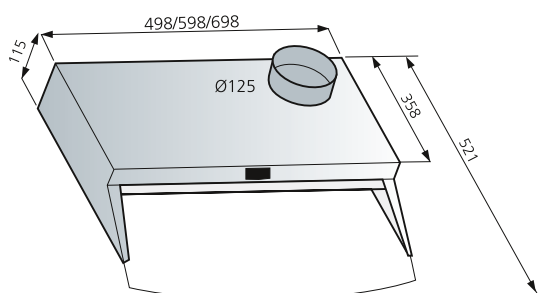

Mått

Swegon CASA Premium Swing

Swegon CASA Premium Classic

Visar högerutförande. Vid vänsterutförande är kanalanslutningen på vänster sida.

Specifikation

Swegon CASA Premium Classic

För montage under väggskåp/kryddhylla