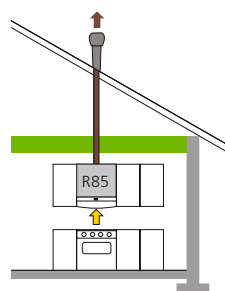

Swegon CASA Premium Classic direkt under R85