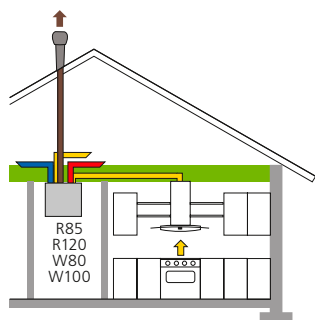

Swegon CASA Premium Swing

Swegon CASA Premium Classic

Kontrollpanel

Fortsättning Swegon CASA Premium

Installation

Swegon CASA Premium Swing

Swegon CASA Premium Classic

Swegon CASA Premium Classic direkt under R85

Mått

Swegon CASA Premium Swing

Swegon CASA Premium Classic

Visar högerutförande. Vid vänsterutförande är kanalanslutningen på vänster sida.

Specifikation

Swegon CASA Premium Classic

För montage under väggskåp/kryddhylla