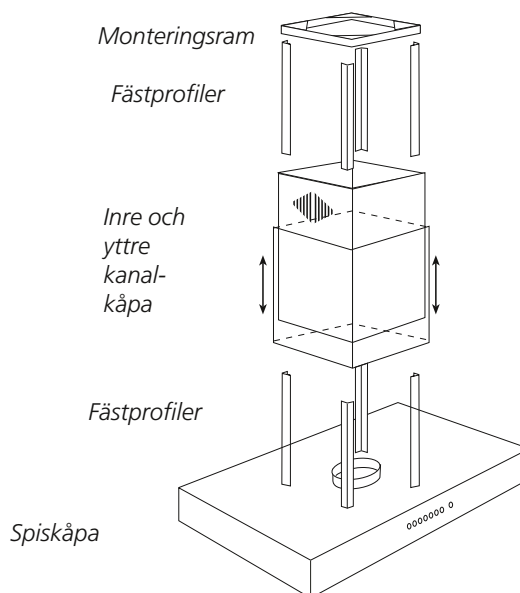

Tillbehör

Kanalkåpa INTELLE IRH	1216IRH
Glasskiva INTELLE IL	1216IL

Swegon CASA ROCK

Egenskaper

- Designkåpa i rostfritt utan fläkt och med inbyggd styrutrustning för ventilationsaggregat eller takfläkt med AC-motorer.
- För central placering i köksö.
- Exklusiv och elegant design.
- Mycket låg ljudnivå eftersom spiskåpan använder ventilationsaggregatets frånluftsfläkt eller takfläkt.
- Stort fettfilter av metall som kan maskindiskas.
- Inbyggd transformator och kontrollpanel som kan styra ventilationsaggregat eller takfläkt i 4 hastigheter samt valbart även on/off.
- Det motorstyrda spjället fungerar även som backspjäll.
- 4x20 W halogenlampor med 60° ljuskägla.
- Elanslutning med stickpropp till 1-fas 230 V, 10 A.

Alternativ

- Med eller utan on/off-knapp.

Installation

Frånluft ansluts via kanal till antingen ventilationsaggregat eller takfläkt med AC-motorer enligt exempel nedan.

Standard utgångsspänningar är 80, 120, 160 och 230 V. Kan ändras av elinstallatör till 60, 100, 140 och 180 V.

Kanalkåpan består av en sats med monteringsram, fästprofiler samt inre och yttre kanalkåpa enligt illustrationen till höger.

Anslutning till ventilationsaggregat med AC-motorer.

Anslutning till takfläkt.

Mått

Vikt 32 kg

Specifikation

Swegon CASA ROCK

ROCK 900	med on/off	1219R
ROCK 901	utan on/off	1219RP

Swegon CASA SV

Egenskaper

- Spiskåpa utan fläkt med inbyggd styrutrustning för ventilationsaggregat eller takfläkt med AC-motorer.
- Inbyggd transformator och kontrollpanel som kan styra ventilationsaggregat eller takfläkt i 4 hastigheter samt valbart även on/off.
- Mycket låg ljudnivå eftersom spiskåpan använder ventilationsaggregatets frånluftsfläkt eller takfläkt.
- Stor kupa ger hög osuppfångningsförmåga.
- Stort fettfilter av metall som kan maskindiskas.
- Lysrör 11 Watt.
- Elanslutning med stickpropp till 1-fas 230 V, 10 A.