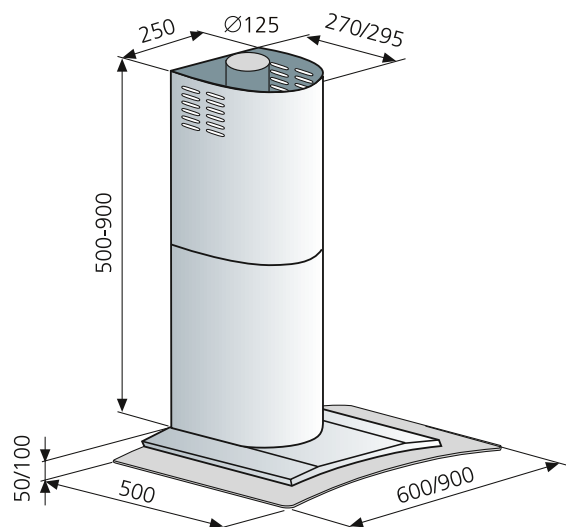

Mått

Swegon CASA Premium Swing

Swegon CASA Premium Classic

Visar högerutförande. Vid vänsterutförande är kanalanslutningen på vänster sida.

Specifikation

Swegon CASA Premium Classic

För montage under väggskåp/kryddhylla