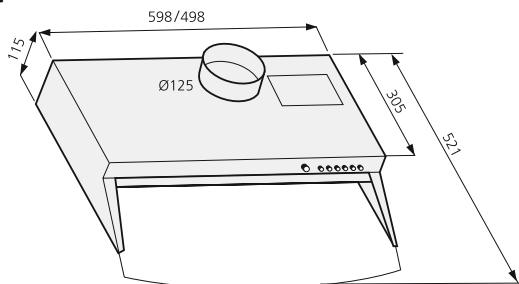

Mått

Specifikation

Swegon CASA SV

För montage under väggskåp/kryddhylla

Spiskåpa vit, spjäll med vred

SV50	Bredd 500	med on/off	1215V
SVP50	Bredd 500	utan on/off	1215VP
SV60	Bredd 600	med on/off	1216V
SVP60	Bredd 600	utan on/off	1216VP

Spiskåpa rostfritt, spjäll med vred

SR50	Bredd 500	med on/off	1215R
SRP50	Bredd 500	utan on/off	1215RP
SR60	Bredd 600	med on/off	1216R
SRP60	Bredd 600	utan on/off	1216RP

Spiskåpa vit, spjäll med timer

SVASP50	Bredd 500	utan on/off	1215VASP
SVASP60	Bredd 600	utan on/off	1215VASP