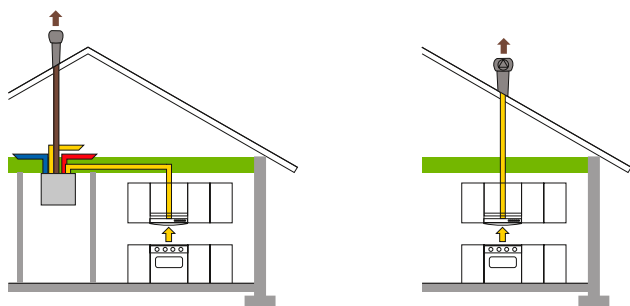

Swegon CASA Premium Swing

För väggmontage

Bredd 600 mm			
Premium Swing 600	rostfritt		1216RPRED
Bredd 900 mm			
Premium Swing 900	rostfritt		1219RPRED

Swegon CASA INTELLE

Egenskaper

- Designkåpa i rostfritt utan fläkt och med inbyggd styrutrustning för ventilationsaggregat eller takfläkt med AC-motorer.
- Exklusiv och elegant design.
- Mycket låg ljudnivå eftersom spiskåpan använder ventilationsaggregatets frånluftsfläkt eller takfläkt.
- Stort fettfilter av metall som kan maskindiskas. Osuppfångningsplåt under fettfiltret.
- Inbyggd transformator och kontrollpanel som kan styra ventilationsaggregat eller takfläkt i 4 hastigheter samt valbart även on/off.
- Det motorstyrda spjället fungerar även som backspjäll.
- 2x20 W halogenlampor med 60° ljuskägla.
- Elanslutning med stickpropp till 1-fas 230 V, 10 A.

Standard utgångsspänningar är 80, 120, 160 och 230 V. Kan ändras av elinstallatör till 60, 100, 140 och 180 V.

Utan kanalkåpa, utan glasskiva

Spiskåpan installeras under kryddhylla/väggskåp. Frånluftskanalen döljs av kryddhyllan/väggskåpet.