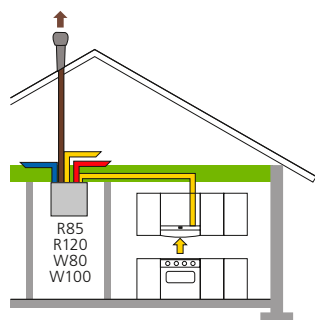

Swegon CASA Premium Classic