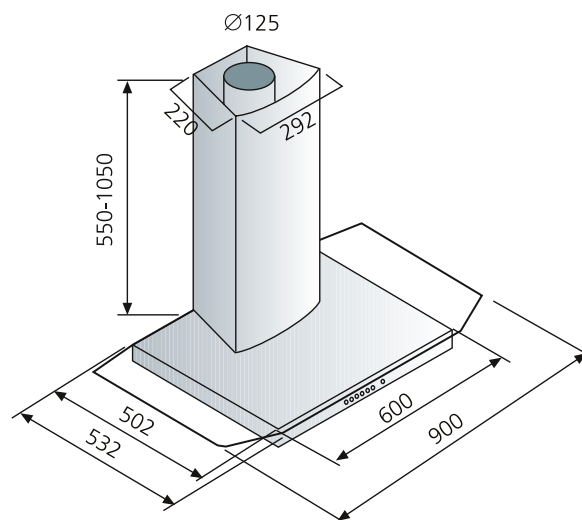

Standard utgångsspänningar är 80, 120, 160 och 230 V. Kan ändras av elinstallatör till 60, 100, 140 och 180 V.

Utan kanalkåpa, utan glasskiva

Spiskåpan installeras under kryddhylla/väggskåp. Frånluftskanalen döljs av kryddhyllan/väggskåpet.

Med kanalkåpa och eventuellt glasskiva

Spiskåpan installeras direkt mot vägg över spisen. Frånluftskanalen döljs med kanalkåpa (tillbehör).

Mått

Specifikation

Swegon CASA INTELLE

INTELLE 600	med on/off	1216IR
INTELLE 600P	utan on/off	1216IRP