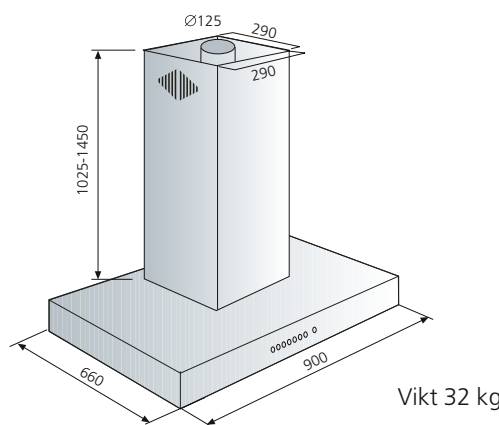

Kanalkåpan består av en sats med monteringsram, fästprofiler samt inre och yttre kanalkåpa enligt illustrationen till höger.

Anslutning till ventilationsaggregat med AC-motorer.

Anslutning till takfläkt.

Mått

Vikt 32 kg

Specifikation

Swegon CASA ROCK

ROCK 900	med on/off	1219R
ROCK 901	utan on/off	1219RP

Swegon CASA SV

Egenskaper

- Spiskåpa utan fläkt med inbyggd styrutrustning för ventilationsaggregat eller takfläkt med AC-motorer.
- Inbyggd transformator och kontrollpanel som kan styra ventilationsaggregat eller takfläkt i 4 hastigheter samt valbart även on/off.
- Mycket låg ljudnivå eftersom spiskåpan använder ventilationsaggregatets frånluftsfläkt eller takfläkt.
- Stor kupa ger hög osuppfångningsförmåga.
- Stort fettfilter av metall som kan maskindiskas.
- Lysrör 11 Watt.
- Elanslutning med stickpropp till 1-fas 230 V, 10 A.