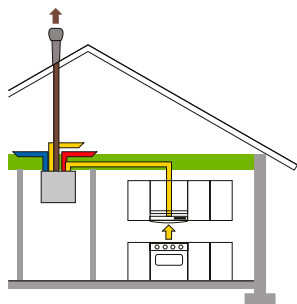

Kanalkåpan består av en sats med monteringsram, fästprofiler samt inre och yttre kanalkåpa enligt illustrationen till höger.

Anslutning till ventilationsaggregat med AC-motorer.

Anslutning till takfläkt.

Mått

Vikt 32 kg

Specifikation

Swegon CASA ROCK

ROCK 900	med on/off	1219R
ROCK 901	utan on/off	1219RP

Swegon CASA SV

Egenskaper

- Spiskåpa utan fläkt med inbyggd styrutrustning för ventilationsaggregat eller takfläkt med AC-motorer.
- Inbyggd transformator och kontrollpanel som kan styra ventilationsaggregat eller takfläkt i 4 hastigheter samt valbart även on/off.
- Mycket låg ljudnivå eftersom spiskåpan använder ventilationsaggregatets frånluftsfläkt eller takfläkt.
- Stor kupa ger hög osuppfångningsförmåga.
- Stort fettfilter av metall som kan maskindiskas.
- Lysrör 11 Watt.
- Elanslutning med stickpropp till 1-fas 230 V, 10 A.

Standard utgångsspänningar är 80, 120, 160 och 230 V. Kan ändras av elinstallatör till 60, 100, 140 och 180 V.

Anslutning till ventilationsaggregat med AC-motorer.

Anslutning till takfläkt.

Mått

Specifikation