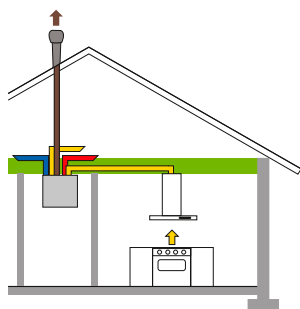

Tillbehör

Kanalkåpa INTELLE IRH	1216IRH
Glasskiva INTELLE IL	1216IL

Swegon CASA ROCK

Egenskaper

- Designkåpa i rostfritt utan fläkt och med inbyggd styrutrustning för ventilationsaggregat eller takfläkt med AC-motorer.
- För central placering i köksö.
- Exklusiv och elegant design.
- Mycket låg ljudnivå eftersom spiskåpan använder ventilationsaggregatets frånluftsfläkt eller takfläkt.
- Stort fettfilter av metall som kan maskindiskas.
- Inbyggd transformator och kontrollpanel som kan styra ventilationsaggregat eller takfläkt i 4 hastigheter samt valbart även on/off.
- Det motorstyrda spjället fungerar även som backspjäll.
- 4x20 W halogenlampor med 60° ljuskägla.
- Elanslutning med stickpropp till 1-fas 230 V, 10 A.

Alternativ

- Med eller utan on/off-knapp.

Installation

Frånluft ansluts via kanal till antingen ventilationsaggregat eller takfläkt med AC-motorer enligt exempel nedan.

Standard utgångsspänningar är 80, 120, 160 och 230 V. Kan ändras av elinstallatör till 60, 100, 140 och 180 V.

Kanalkåpan består av en sats med monteringsram, fästprofiler samt inre och yttre kanalkåpa enligt illustrationen till höger.

Anslutning till ventilationsaggregat med AC-motorer.

Anslutning till takfläkt.

Mått

Vikt 32 kg

Specifikation

Swegon CASA ROCK

ROCK 900	med on/off	1219R
ROCK 901	utan on/off	1219RP

Swegon CASA SV

Egenskaper

- Spiskåpa utan fläkt med inbyggd styrutrustning för ventilationsaggregat eller takfläkt med AC-motorer.
- Inbyggd transformator och kontrollpanel som kan styra ventilationsaggregat eller takfläkt i 4 hastigheter samt valbart även on/off.
- Mycket låg ljudnivå eftersom spiskåpan använder ventilationsaggregatets frånluftsfläkt eller takfläkt.
- Stor kupa ger hög osuppfångningsförmåga.
- Stort fettfilter av metall som kan maskindiskas.
- Lysrör 11 Watt.
- Elanslutning med stickpropp till 1-fas 230 V, 10 A.