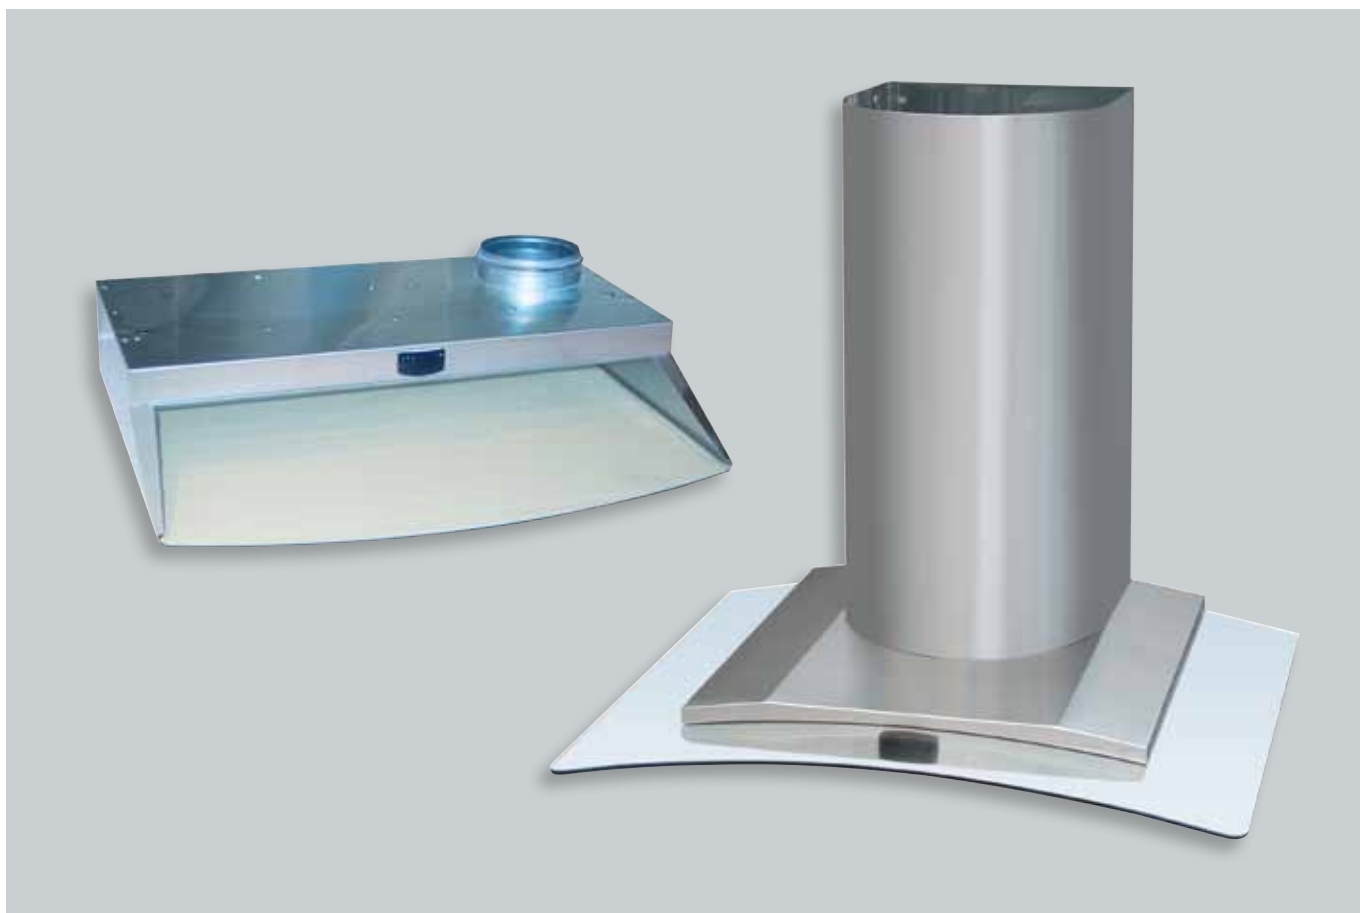

Swegon**CASA**™ spiskåpor

Effektiva och tysta spiskåpor för skilda miljöer

- ▶ Flera olika modeller för skilda miljöer och smaker.
- ▶ Vit eller rostfritt.
- ▶ För väggmontage eller frihängande över köksö.
- ▶ Arbetar tyst.
- ▶ Stort fettfilter och god osuppfångningsförmåga.

Med Swegon CASA spiskåpor sätter du din egen profil på köket

Spiskåpan har en central roll i ventilationssystemet i en bostad och det är viktigt att den har bra osuppfångning och arbetar tyst.

Spiskåpan utgör också en del av inredningen i ett kök och Swegon CASA spiskåpor ger stor valfrihet.

Swegon CASA Premium

Egenskaper

- Spiskåpa utan fläkt avsedd att användas tillsammans med ventilationsaggregaten R85/120, W80/100, som har en extra kanalanslutning för spiskåpa.
- Kontrollpanel för spiskåpans belysning och spjäll samt styrning av ventilationsaggregatets fläkthastighet.
- Det motorstyrda spjället fungerar även som backspjäll.
- Automatisk undertryckskompensering, som ökar hastigheten på ventilationsaggregatets tilluftsfläkt, när spiskåpans spjäll är öppet.
- Mycket låg ljudnivå eftersom ventilationsaggregatets frånluftsfläkt används.
- Stort fettfilter av metall som kan maskindiskas.
- Elanslutning med stickpropp till 1-fas 230 V, 10 A.