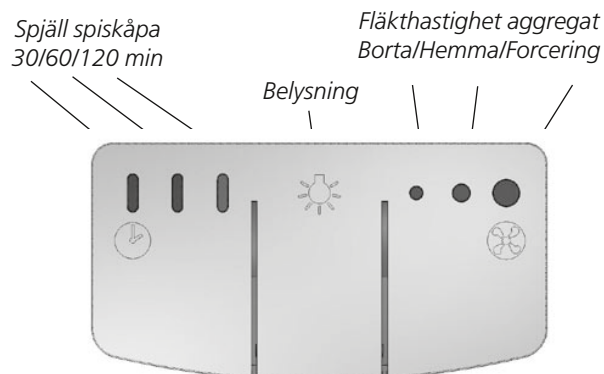

Kontrollpanel