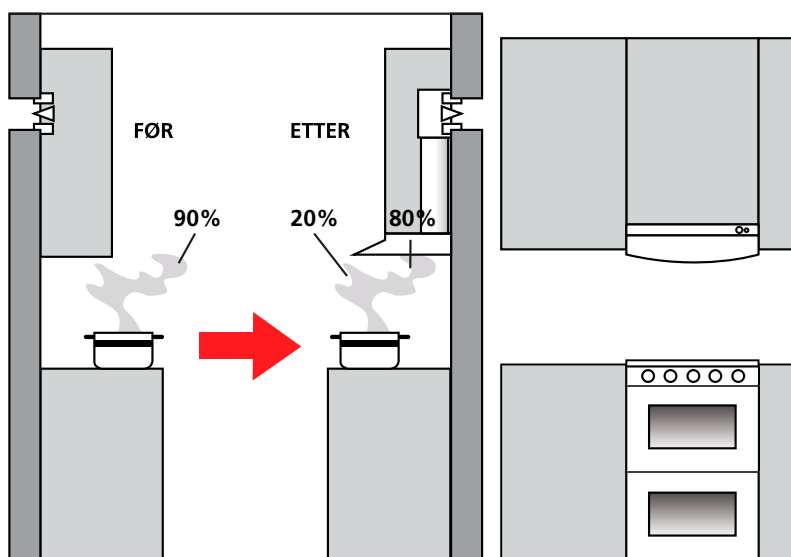

B= Bryter for spjeld

A= Trykknapp for belysning

Swegon CASA Nova KTAP kontrollpanel

Kurver for kjøkkenhettene Nova og Classic

Classic kjøkkenhette

1S000181a

Sentralisert system, grunnventilasjon + forsert luftmengde

- Classic-modell: bredder 50 og 60 cm
- Nova-modell: bredde 60 cm
- Kjøkkenhette for sentralisert ventilasjonssystem
- For montering under veggskap eller krydderhylle

KTAP kjøkkenhette

- For sentralisert ventilasjon, f.eks. trykkstyrt kanalsystem
- Timerspield (mekanisk)