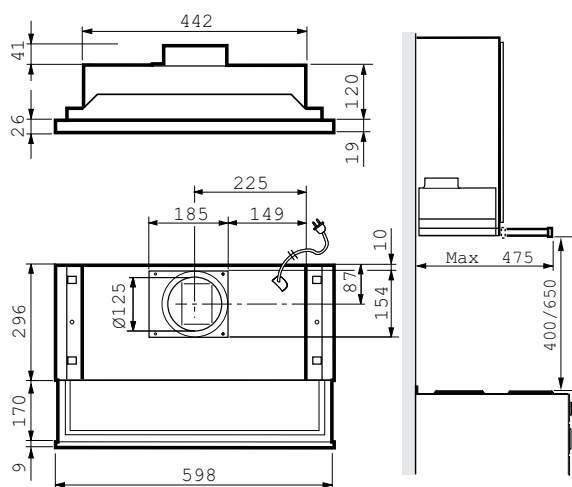

Swegon CASA KTAP kjøkkenhette

Kjøkkenhetten har en sentral rolle i hjemmets ventilasjonssystem. Det er viktig at kjøkkenhetten fjerner osen effektivt og stille.

Målopplysninger

Classic:

Nova:

Kontrollpanel

Stort og effektivt fettfilter

Fettfilteret kan vaskes i oppvaskmaskin. Vaskes med maksimalt to måneders intervaller.

B= Bryter for spjeld

A= Trykknapp for belysning

Swegon CASA Nova KTAP kontrollpanel