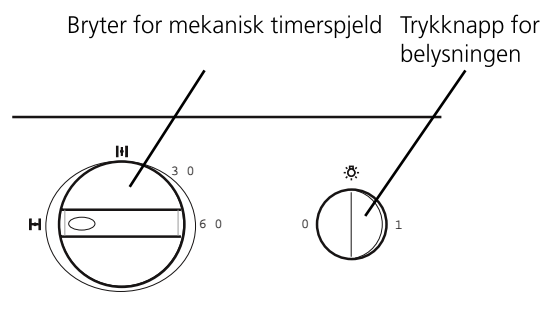

Swegon CASA KTAP kjøkkenhette

Kjøkkenhetten har en sentral rolle i hjemmets ventilasjonssystem. Det er viktig at kjøkkenhetten fjerner osen effektivt og stille.

Målopplysninger

Classic:

Swegon CASA Classic KTAP kjøkkenhette

Swegon CASA Nova KTAP kjøkkenhette

Nova:

Kontrollpanel

Swegon CASA Classic KTAP kontrollpanel

Stort og effektivt fettfilter

Fettfilteret kan vaskes i oppvaskmaskin. Vaskes med maksimalt to måneders intervaller.