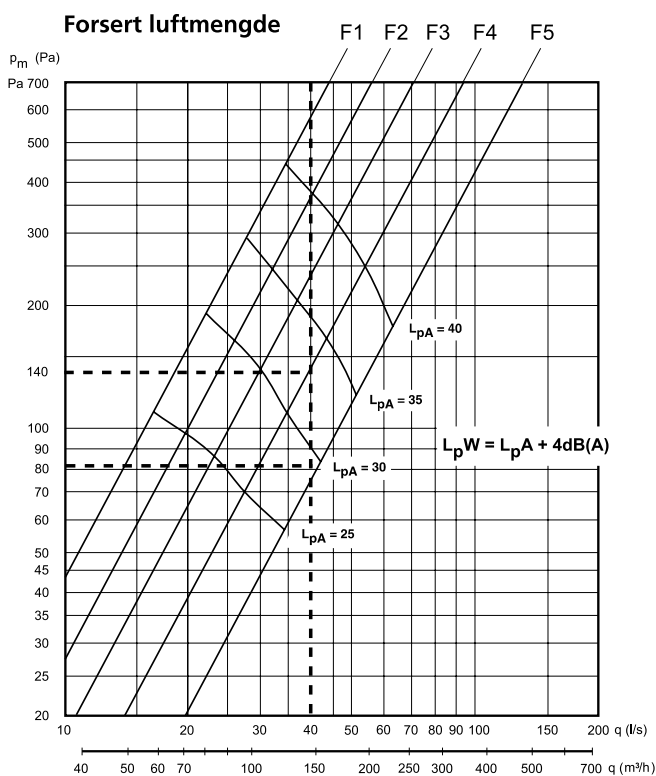

B= Bryter for spjeld

A= Trykknapp for belysning

Swegon CASA Nova KTAP kontrollpanel

Kurver for kjøkkenhettene Nova og Classic

Classic kjøkkenhette

1S000181a

Sentralisert system, grunnventilasjon + forsert luftmengde