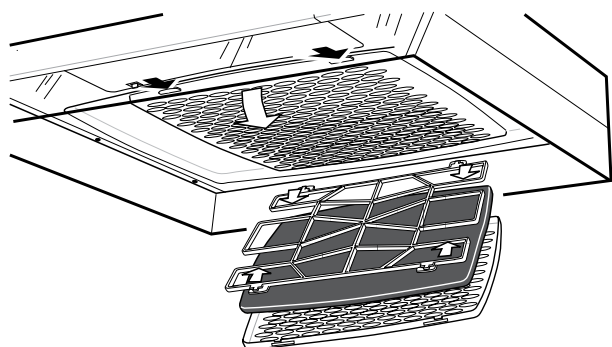

Swegon CASA Nova KTAP kjøkkenhette

Nova:

Kontrollpanel

Swegon CASA Classic KTAP kontrollpanel

Stort og effektivt fettfilter

Fettfilteret kan vaskes i oppvaskmaskin. Vaskes med maksimalt to måneders intervaller.

B= Bryter for spjeld

A= Trykknapp for belysning

Swegon CASA Nova KTAP kontrollpanel

Kurver for kjøkkenhettene Nova og Classic

Classic kjøkkenhette

1S000181a

Sentralisert system, grunnventilasjon + forsert luftmengde

- Classic-modell: bredder 50 og 60 cm
- Nova-modell: bredde 60 cm
- Kjøkkenhette for sentralisert ventilasjonssystem
- For montering under veggskap eller krydderhylle

KTAP kjøkkenhette

- For sentralisert ventilasjon, f.eks. trykkstyrt kanalsystem
- Timerspield (mekanisk)