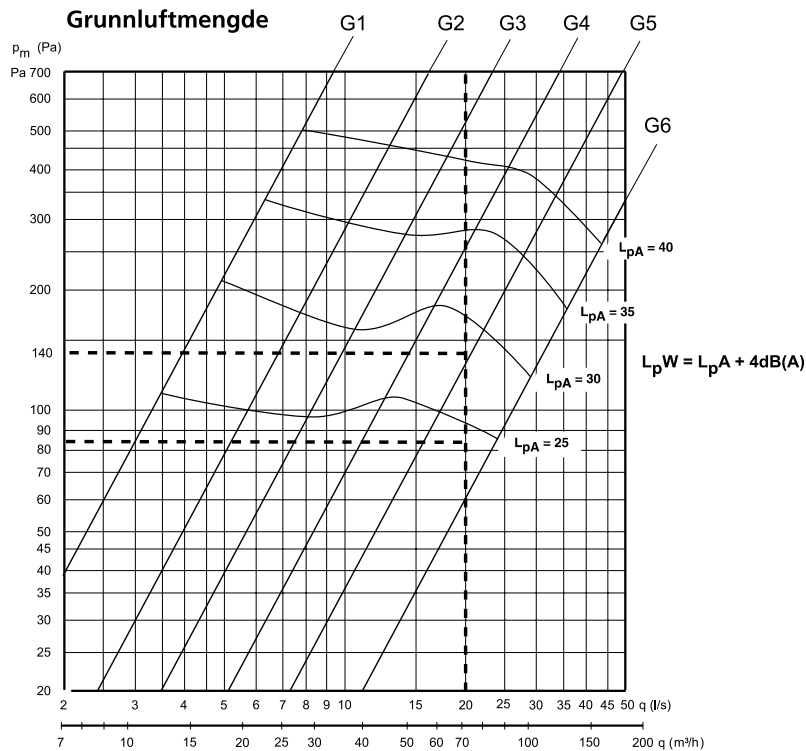

Swegon CASA Nova KTAP kjøkkenhette

Nova:

Kontrollpanel

Swegon CASA Classic KTAP kontrollpanel

Stort og effektivt fettfilter

Fettfilteret kan vaskes i oppvaskmaskin. Vaskes med maksimalt to måneders intervaller.

B= Bryter for spjeld

A= Trykknapp for belysning

Swegon CASA Nova KTAP kontrollpanel

Kurver for kjøkkenhettene Nova og Classic

Classic kjøkkenhette

1S000181a

Sentralisert system, grunnventilasjon + forsert luftmengde