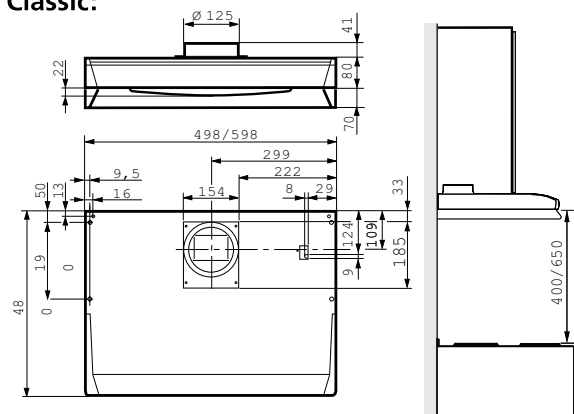

Swegon CASA KTAP kjøkkenhette

Kjøkkenhetten har en sentral rolle i hjemmets ventilasjonssystem. Det er viktig at kjøkkenhetten fjerner osen effektivt og stille.

Målopplysninger

Classic:

Swegon CASA Classic KTAP kjøkkenhette