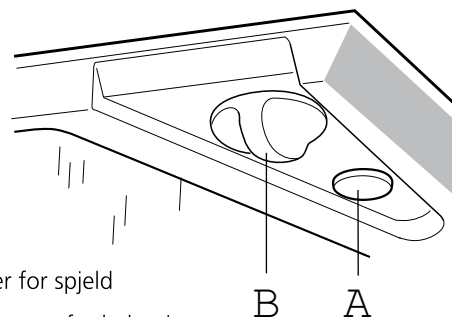

Swegon CASA Nova KTAP kjøkkenhette

Nova:

Kontrollpanel

Swegon CASA Classic KTAP kontrollpanel

Stort og effektivt fettfilter

Fettfilteret kan vaskes i oppvaskmaskin. Vaskes med maksimalt to måneders intervaller.

B= Bryter for spjeld

A= Trykknapp for belysning

Swegon CASA Nova KTAP kontrollpanel

Kurver for kjøkkenhettene Nova og Classic

Classic kjøkkenhette

1S000181a

Sentralisert system, grunnventilasjon + forsert luftmengde

- Classic-modell: bredder 50 og 60 cm
- Nova-modell: bredde 60 cm
- Kjøkkenhette for sentralisert ventilasjonssystem
- For montering under veggskap eller krydderhylle

KTAP kjøkkenhette

- For sentralisert ventilasjon, f.eks. trykkstyrt kanalsystem
- Timerspield (mekanisk)