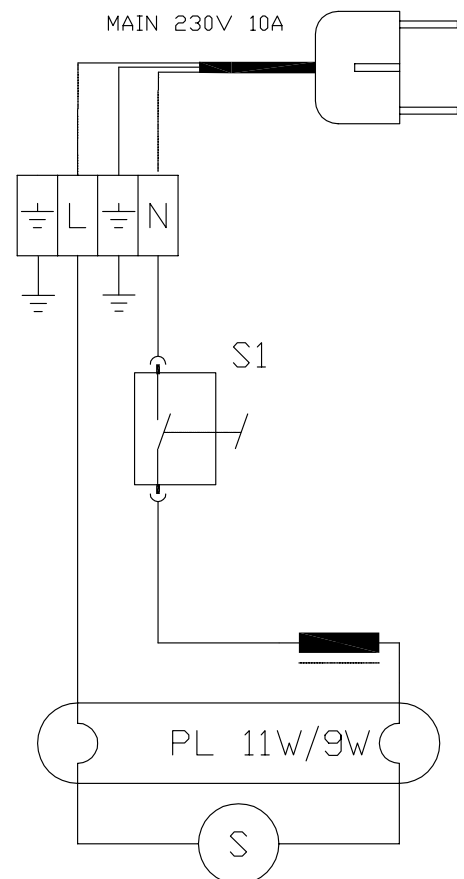

B= Bryter for spjeld

A= Trykknapp for belysning

Swegon CASA Nova KTAP kontrollpanel

Kurver for kjøkkenhettene Nova og Classic

Classic kjøkkenhette

1S000181a

Sentralisert system, grunnventilasjon + forsert luftmengde

- Classic-modell: bredder 50 og 60 cm
- Nova-modell: bredde 60 cm
- Kjøkkenhette for sentralisert ventilasjonssystem
- For montering under veggskap eller krydderhylle

KTAP kjøkkenhette

- For sentralisert ventilasjon, f.eks. trykkstyrt kanalsystem
- Timerspield (mekanisk)

Kontrollert oppfangning av os for renoeringsobjekt.

Sentralisert system

Kode	Produkt	Farge	Bredde	Spjeld
C-CAP5-V	Classic KTAP 50 V	hvit	500 mm	Metall, manuelt med tidsstyring
C-CAP5-R	Classic KTAP 50 R	rustfri	500 mm	Metall, manuelt med tidsstyring
C-CAP5-A	Classic KTAP 50 A	sølv/aluminium	500 mm	Metall, manuelt med tidsstyring
C-CAP6-V	Classic KTAP 60 V	hvit	600 mm	Metall, manuelt med tidsstyring
C-CAP6-R	Classic KTAP 60 R	rustfri	600 mm	Metall, manuelt med tidsstyring
C-CAP6-A	Classic KTAP 60 A	sølv/aluminium	600 mm	Metall, manuelt med tidsstyring
C-NAP6-V	Nova KTAP 60 V	hvit	600 mm	Metall, manuelt med tidsstyring