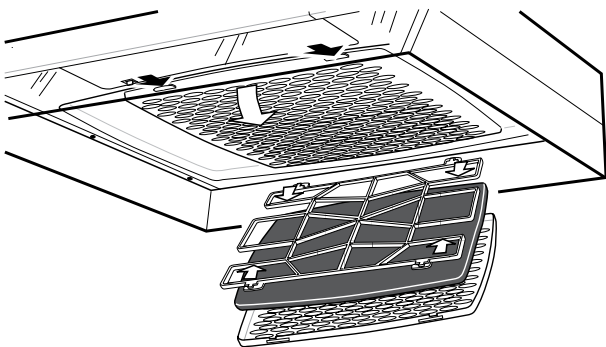

Stort og effektivt fettfilter

Fettfilteret kan vaskes i oppvaskmaskin. Vaskes med maksimalt to måneders intervaller.

Kontrollpanel

Strømbryter for belysningen