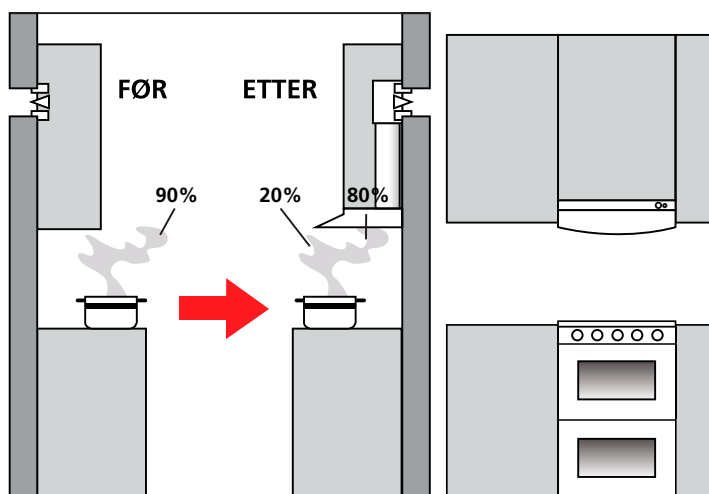

Sentralisert system + renoveringsobjekt

- Bredder 50 og 60 cm
- Kjøkkenhette for sentralisert ventilasjonssystem og avtrekksluft via felles kanal
- For montering under veggskap eller krydderhylle

KT-kjøkkenhette for renoveringsobjekt

- KT-modell uten spjeld
- Farge: hvit

Sentralisert system

Kode	Produkt	Farge	Bredde	Spjeld
C-C5-V	Classic KT 50 V	hvit	500 mm	Uten spjeld
C-C6-V	Classic KT 60 V	hvit	600 mm	Uten spjeld

Kontrollert oppfangning av os for renoveringsobjekt.