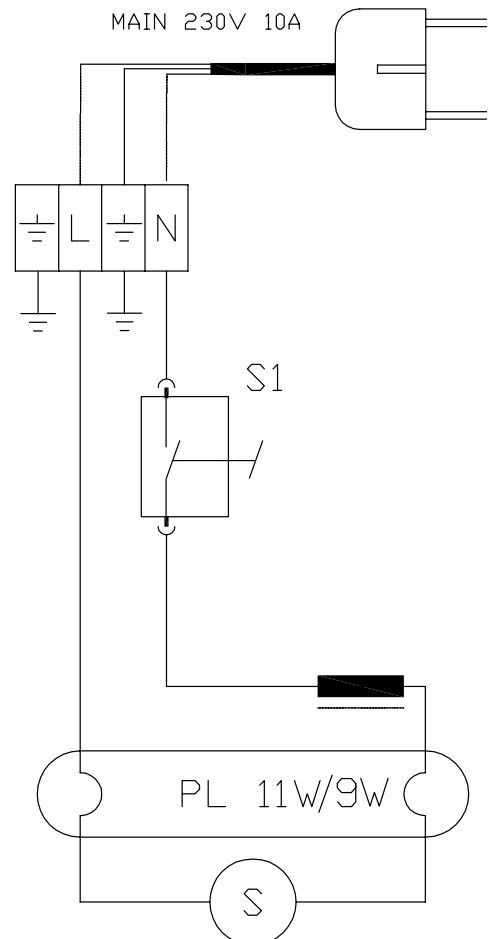

Swegon CASA Classic KT kjøkkenhette

Kjøkkenhetten har en sentral rolle i hjemmets ventilasjonssystem. Det er viktig at kjøkkenhetten fjerner osen effektivt og stille.

Målopplysninger

Stort og effektivt fettfilter

Fettfilteret kan vaskes i oppvaskmaskin. Vaskes med maksimalt to måneders intervaller.

Kontrollpanel

Strømbryter for belysningen

1S000181a