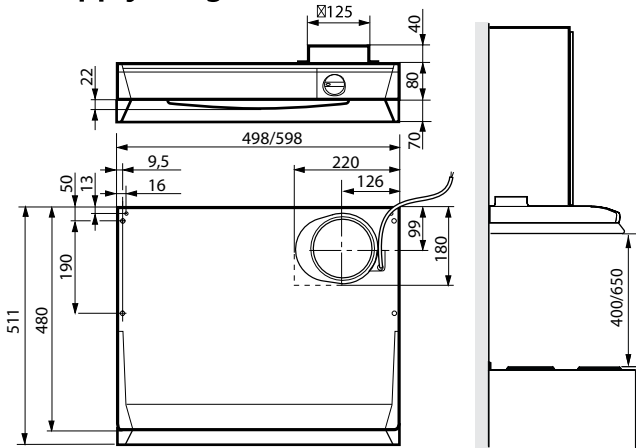

Målopplysninger