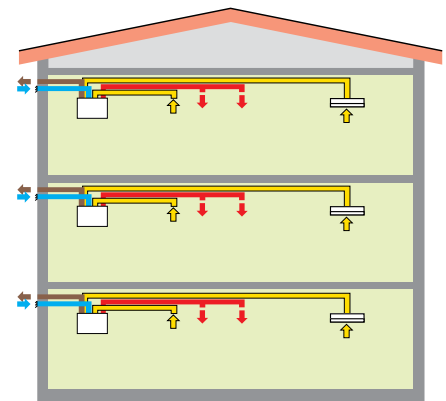

Innstilling av kjøkkenhettens grunnluftmengde

Forsering = spjeldet åpent

L_{pA} = A-vektet lydtrykksnivå (10 m² absorpsjon)

L_{WA} = A-vektet lydeffektnivå (1 pW)

ILVA-A-styringsteknikk

Funksjoner

- Kjøkkenhette med transformator
- Styring for eksterne viftemotorer
- Kontinuerlig viftedrift som standard (tre styringshastigheter), i tillegg til mulighet for stoppmodus
- Timerspjud av plast (mekanisk)
- Standardhastighet ved levering: 1. 80 V, 2. 120 V, 3. 230 V
- Strømtilkobling 230 V
- Lysrørbelysning 11 W bredde 60 cm, 9 W bredde 50 cm
- Utgangsspenninger fra transformatorregulator: 80, 100, 120, 140, 160 og 180 V; 230 V tilsvarer alltid hastighet 3.
- Maks. tilkoblingseffekt: ekstern motor 300 W for 230 V-spenning

Styring av modellene Swegon Casa 270 K, 270M K og 430 K.

Styring av ventilasjonsaggregatet.

Styring av takviften.

ILVA-serien

| Kode | Produkt | Farge | Bredde | Spjeld |
|---------|---------------------|----------------|--------|-------------------------|
| I-CA5-V | Classic ILVA A 50 V | Hvit | 500 mm | Manuelt med tidsstyring |
| I-CA5-R | Classic ILVA A 50 R | Rustfri | 500 mm | Manuelt med tidsstyring |
| I-CA5-A | Classic ILVA A 50 A | Sølv/aluminium | 500 mm | Manuelt med tidsstyring |
| I-CA6-V | Classic ILVA A 60 V | Hvit | 600 mm | Manuelt med tidsstyring |
| I-CA6-R | Classic ILVA A 60 R | Rustfri | 600 mm | Manuelt med tidsstyring |
| I-CA6-A | Classic ILVA A 60 A | Sølv/aluminium | 600 mm | Manuelt med tidsstyring |