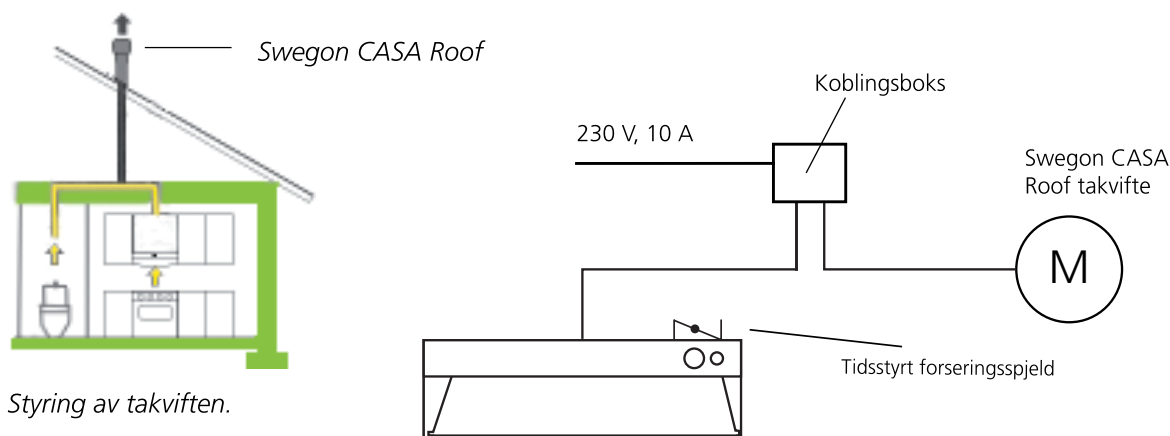

BOLIGVENTILASJON

Swegon CASA Classic ILVA-A kjøkkenhette

Kjøkkenhetten har en sentral rolle i hjemmets ventilasjonssystem. Det er viktig at kjøkkenhetten fjerner osen effektivt og stille.

Opplysninger om mål

Innstilling av kjøkkenhettens grunnluftmengde

Forsering = spjeldet åpent

L_{pA} = A-vektet lydtrykksnivå (10 m² absorpsjon)

L_{WA} = A-vektet lydeffektnivå (1 pW)

ILVA-A-styringsteknikk

Funksjoner

- Kjøkkenhette med transformator
- Styring for eksterne viftemotorer
- Kontinuerlig viftedrift som standard (tre styringshastigheter), i tillegg til mulighet for stoppmodus
- Timerspjud av plast (mekanisk)
- Standardhastighet ved levering: 1. 80 V, 2. 120 V, 3. 230 V
- Strømtilkobling 230 V
- Lysrørbelysning 11 W bredde 60 cm, 9 W bredde 50 cm
- Utgangsspenninger fra transformatorregulator: 80, 100, 120, 140, 160 og 180 V; 230 V tilsvarer alltid hastighet 3.
- Maks. tilkoblingseffekt: ekstern motor 300 W for 230 V-spenning

Styring av modellene Swegon Casa 270 K, 270M K og 430 K.

Styring av ventilasjonsaggregatet.

Styring av takviften.

ILVA-serien

| Kode | Produkt | Farge | Bredde | Spjeld |
|---------|---------------------|----------------|--------|-------------------------|
| I-CA5-V | Classic ILVA A 50 V | Hvit | 500 mm | Manuelt med tidsstyring |
| I-CA5-R | Classic ILVA A 50 R | Rustfri | 500 mm | Manuelt med tidsstyring |
| I-CA5-A | Classic ILVA A 50 A | Sølv/aluminium | 500 mm | Manuelt med tidsstyring |
| I-CA6-V | Classic ILVA A 60 V | Hvit | 600 mm | Manuelt med tidsstyring |
| I-CA6-R | Classic ILVA A 60 R | Rustfri | 600 mm | Manuelt med tidsstyring |
| I-CA6-A | Classic ILVA A 60 A | Sølv/aluminium | 600 mm | Manuelt med tidsstyring |