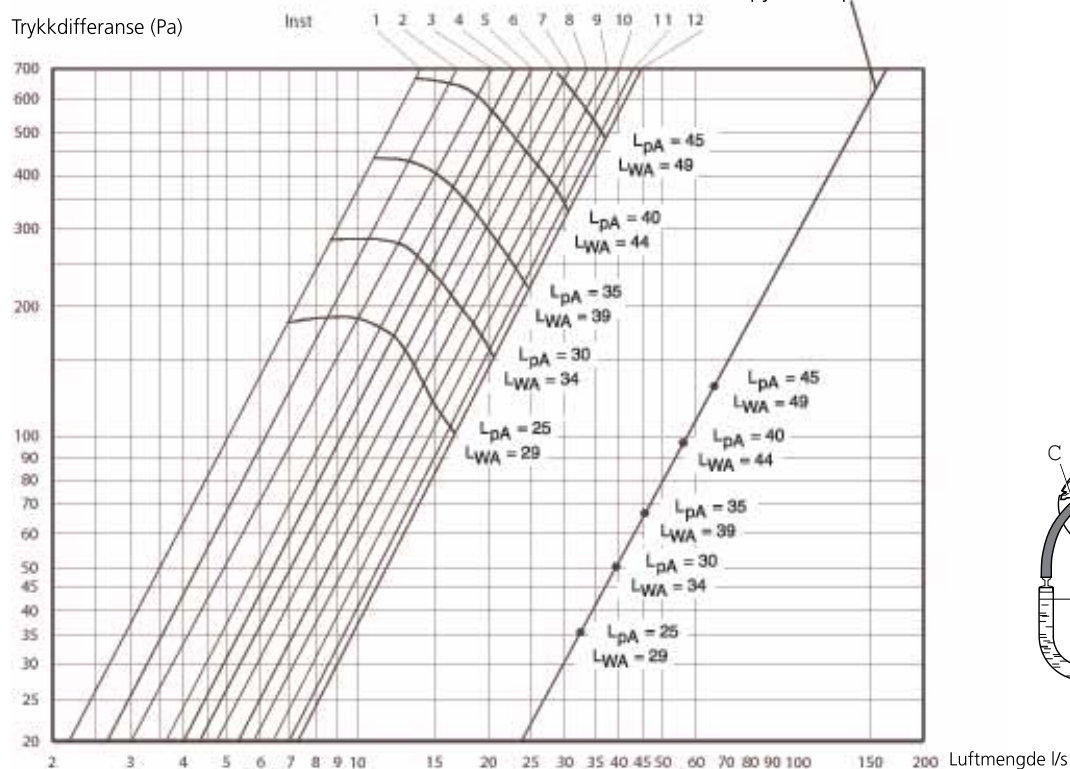

Innstilling av kjøkkenhettens grunnluftmengde

Forsering = spjeldet åpent

L_{pA} = A-vektet lydtrykksnivå (10 m² absorpsjon)

L_{WA} = A-vektet lydeffektnivå (1 pW)

ILVA-A-styringsteknikk

Funksjoner

- Kjøkkenhette med transformator
- Styring for eksterne viftemotorer
- Kontinuerlig viftedrift som standard (tre styringshastigheter), i tillegg til mulighet for stoppmodus
- Timerspjud av plast (mekanisk)
- Standardhastighet ved levering: 1. 80 V, 2. 120 V, 3. 230 V
- Strømtilkobling 230 V
- Lysrørbelysning 11 W bredde 60 cm, 9 W bredde 50 cm
- Utgangsspenninger fra transformatorregulator: 80, 100, 120, 140, 160 og 180 V; 230 V tilsvarer alltid hastighet 3.
- Maks. tilkoblingseffekt: ekstern motor 300 W for 230 V-spenning