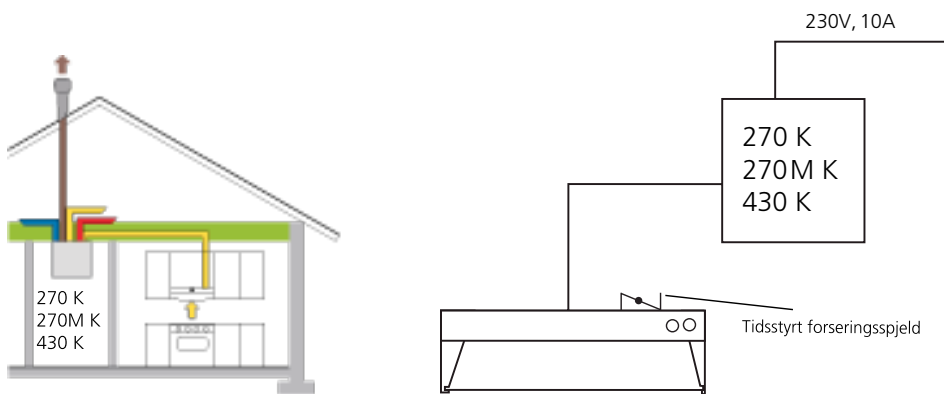

Innstilling av kjøkkenhettens grunnluftmengde

Forsering = spjeldet åpent

L_{pA} = A-vektet lydtrykksnivå (10 m² absorpsjon)

L_{WA} = A-vektet lydeffektnivå (1 pW)

ILVA-A-styringsteknikk

Funksjoner

- Kjøkkenhette med transformator
- Styring for eksterne viftemotorer
- Kontinuerlig viftedrift som standard (tre styringshastigheter), i tillegg til mulighet for stoppmodus
- Timerspjud av plast (mekanisk)
- Standardhastighet ved levering: 1. 80 V, 2. 120 V, 3. 230 V
- Strømtilkobling 230 V
- Lysrørbelysning 11 W bredde 60 cm, 9 W bredde 50 cm
- Utgangsspenninger fra transformatorregulator: 80, 100, 120, 140, 160 og 180 V; 230 V tilsvarer alltid hastighet 3.
- Maks. tilkoblingseffekt: ekstern motor 300 W for 230 V-spenning

Styring av modellene Swegon Casa 270 K, 270M K og 430 K.

Styring av ventilasjonsaggregatet.

Styring av takviften.

ILVA-serien

| Kode | Produkt | Farge | Bredde | Spjeld |
|---------|---------------------|----------------|--------|-------------------------|
| I-CA5-V | Classic ILVA A 50 V | Hvit | 500 mm | Manuelt med tidsstyring |
| I-CA5-R | Classic ILVA A 50 R | Rustfri | 500 mm | Manuelt med tidsstyring |
| I-CA5-A | Classic ILVA A 50 A | Sølv/aluminium | 500 mm | Manuelt med tidsstyring |
| I-CA6-V | Classic ILVA A 60 V | Hvit | 600 mm | Manuelt med tidsstyring |
| I-CA6-R | Classic ILVA A 60 R | Rustfri | 600 mm | Manuelt med tidsstyring |
| I-CA6-A | Classic ILVA A 60 A | Sølv/aluminium | 600 mm | Manuelt med tidsstyring |