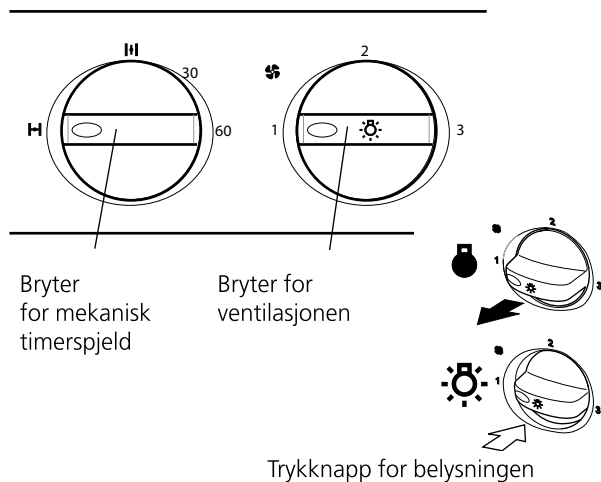

BOLIGVENTILASJON

Swegon CASA Classic ILVA-A kjøkkenhette

Kjøkkenhetten har en sentral rolle i hjemmets ventilasjonssystem. Det er viktig at kjøkkenhetten fjerner osen effektivt og stille.

Opplysninger om mål

Stort og effektivt fettfilter

Fettfilteret vaskes for eksempel i oppvaskmaskin. Vaskes med maksimalt to måneders intervaller.

For montering under veggskap eller krydderhylle

Kontrollpanel

Reguleringskurva

Innstilling av kjøkkenhettens grunnluftmengde

Forsering = spjeldet åpent

L_{pA} = A-vektet lydtrykksnivå (10 m² absorpsjon)

L_{WA} = A-vektet lydeffektnivå (1 pW)

ILVA-A-styringsteknikk

Funksjoner

- Kjøkkenhette med transformator
- Styring for eksterne viftemotorer
- Kontinuerlig viftedrift som standard (tre styringshastigheter), i tillegg til mulighet for stoppmodus
- Timerspjud av plast (mekanisk)
- Standardhastighet ved levering: 1. 80 V, 2. 120 V, 3. 230 V
- Strømtilkobling 230 V
- Lysrørbelysning 11 W bredde 60 cm, 9 W bredde 50 cm
- Utgangsspenninger fra transformatorregulator: 80, 100, 120, 140, 160 og 180 V; 230 V tilsvarer alltid hastighet 3.
- Maks. tilkoblingseffekt: ekstern motor 300 W for 230 V-spenning