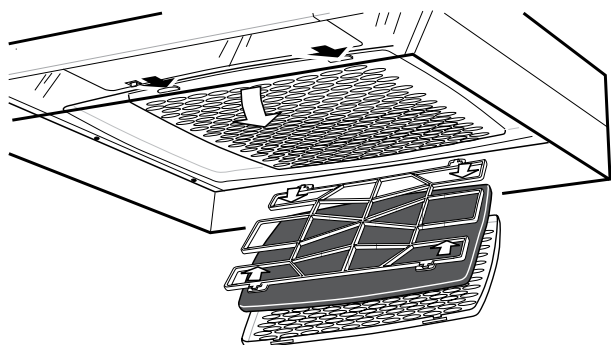

Swegon **CASA**[®] Classic ILVA-A

Kjøkkenhette med timer og belysning

- ▶ Kjøkkenhette med transformator der ventilasjon, grunnventilasjon og forsering kan styres
- ▶ Bredder 50 og 60 cm
- ▶ For montering under veggskap eller krydderhylle
- ▶ Timerspeld av plast (mekanisk)
- ▶ Farge: hvit, rustfritt stål, sølv/aluminiumsfarget
- ▶ Mulighet for "Stopp"-modus, tre hastigheter som standard
- ▶ Stillegående
- ▶ Elegant design
- ▶ Lett å rengjøre
- ▶ Belysning som standard

BOLIGVENTILASJON

Swegon CASA Classic ILVA-A kjøkkenhette

Kjøkkenhetten har en sentral rolle i hjemmets ventilasjonssystem. Det er viktig at kjøkkenhetten fjerner osen effektivt og stille.

Opplysninger om mål

Stort og effektivt fettfilter

Fettfilteret vaskes for eksempel i oppvaskmaskin. Vaskes med maksimalt to måneders intervaller.

For montering under veggskap eller krydderhylle

Kontrollpanel

Reguleringskurva

Innstilling av kjøkkenhettens grunnluftmengde

Forsering = spjeldet åpent

L_{pA} = A-vektet lydtrykksnivå (10 m² absorpsjon)

L_{WA} = A-vektet lydeffektnivå (1 pW)

ILVA-A-styringsteknikk

Funksjoner

- Kjøkkenhette med transformator
- Styring for eksterne viftemotorer
- Kontinuerlig viftedrift som standard (tre styringshastigheter), i tillegg til mulighet for stoppmodus
- Timerspjud av plast (mekanisk)
- Standardhastighet ved levering: 1. 80 V, 2. 120 V, 3. 230 V
- Strømtilkobling 230 V
- Lysrørbelysning 11 W bredde 60 cm, 9 W bredde 50 cm
- Utgangsspenninger fra transformatorregulator: 80, 100, 120, 140, 160 og 180 V; 230 V tilsvarer alltid hastighet 3.
- Maks. tilkoblingseffekt: ekstern motor 300 W for 230 V-spenning