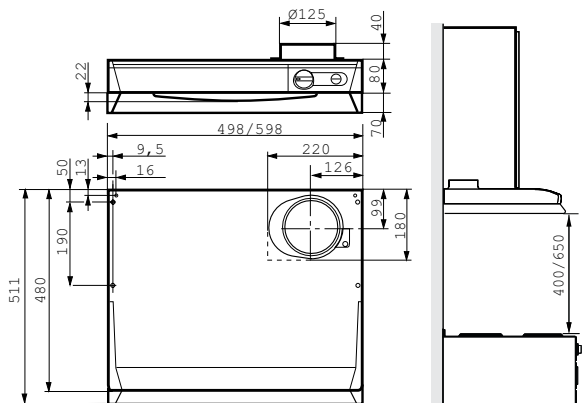

Opplysninger om mål