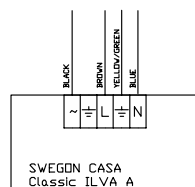

Reguleringskurva

Innstilling av kjøkkenhettens grunnluftmengde

Forsering = spjeldet åpent

L_{pA} = A-vektet lydtrykksnivå (10 m² absorpsjon)

L_{WA} = A-vektet lydeffektnivå (1 pW)