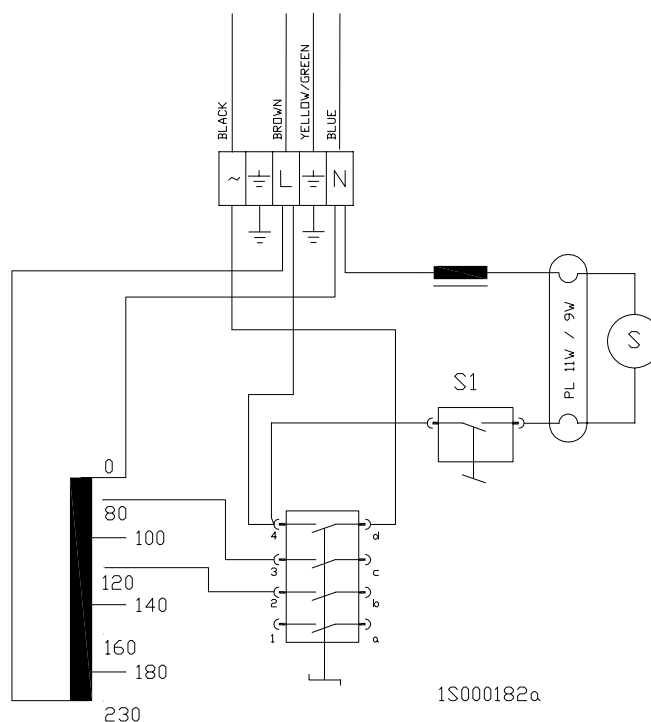

Kontrollpanel