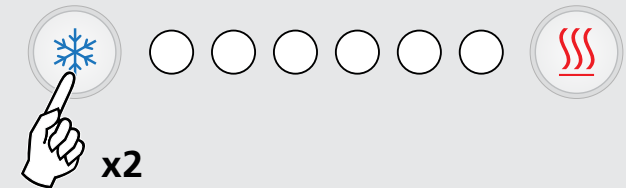

ADAPT Parasol b

How to change from commissioning mode max airflow to normal operation mode

2014-05-08

!

S Produkten levereras i insteringsläge max luftflöde!

GB The product is set to the max. airflow commissioning mode on delivery!

D Das Produkt ist bei der Lieferung auf Einregulierungsposition Maximalvolumenstrom eingestellt.

FI Tuote on toimitettaessa asetettu maksimi-ilmavirran säätöasentoon!

FR L'équipement est livré avec mode d'équilibrage réglé sur le débit d'air maximum.

2.

5.

3.

6.

1.

4.

7.