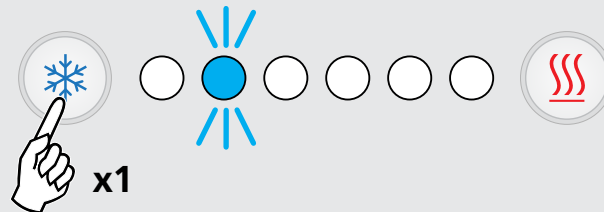

ADAPT Parasol b

How to change from commissioning mode max airflow to normal operation mode

2014-05-08

!

S Produkten levereras i insteringsläge max luftflöde!

GB The product is set to the max. airflow commissioning mode on delivery!

D Das Produkt ist bei der Lieferung auf Einregulierungsposition Maximalvolumenstrom eingestellt.

FI Tuote on toimitettaessa asetettu maksimi-ilmavirran säätöasentoon!

FR L'équipement est livré avec mode d'équilibrage réglé sur le débit d'air maximum.

2.

5.

3.

6.

1.

4.

7.