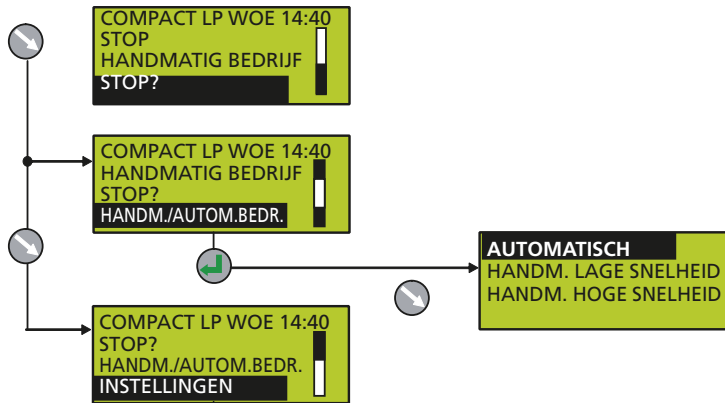

OVERZICHT HANDTERMINAL COMPACT LP

HOOFDMENU

Bij filtervervanging moet er altijd een filterkalibratie worden uitgevoerd!

GEBRUIKERSNIVEAU

- ENTER bevestigt de keuze van een gemarkeerde functie en gaat verder naar het volgende menuniveau.
- ESCAPE gaat terug naar vorige menu.
- STAP OMHOOG of naar LINKS.
- STAP OMLAAG of naar RECHTS.
- VERKLEINT de waarde van de gemarkeerde instelling. Wijzigingen worden direct geregistreerd en hoeven niet te worden bevestigd met Enter.
- VERGROOT de waarde van de gemarkeerde instelling. Wijzigingen worden direct geregistreerd en hoeven niet te worden bevestigd met Enter.

INSTALLATIENIVEAU

Code vereist, zie Bedrijfs- en onderhoudsaanwijzingen.