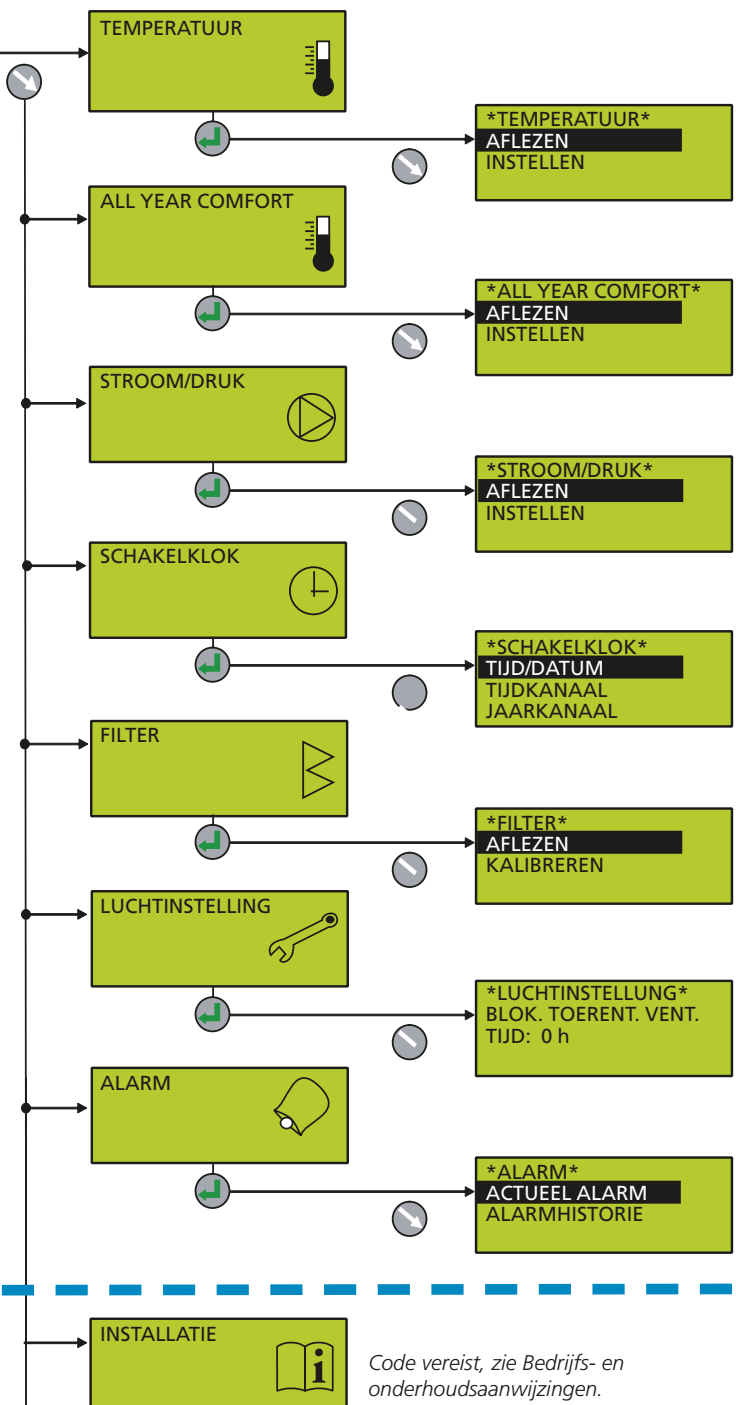

OVERZICHT HANDTERMINAL COMPACT LP

HOOFDMENU

Bij filtervervanging moet er altijd een filterkalibratie worden uitgevoerd!

GEBRUIKERSNIVEAU

- ENTER bevestigt de keuze van een gemarkeerde functie en gaat verder naar het volgende menuniveau.
- ESCAPE gaat terug naar vorige menu.
- STAP OMHOOG of naar LINKS.
- STAP OMLAAG of naar RECHTS.
- VERKLEINT de waarde van de gemarkeerde instelling. Wijzigingen worden direct geregistreerd en hoeven niet te worden bevestigd met Enter.
- VERGROOT de waarde van de gemarkeerde instelling. Wijzigingen worden direct geregistreerd en hoeven niet te worden bevestigd met Enter.

INSTALLATIENIVEAU

Code vereist, zie Bedrijfs- en onderhoudsaanwijzingen.