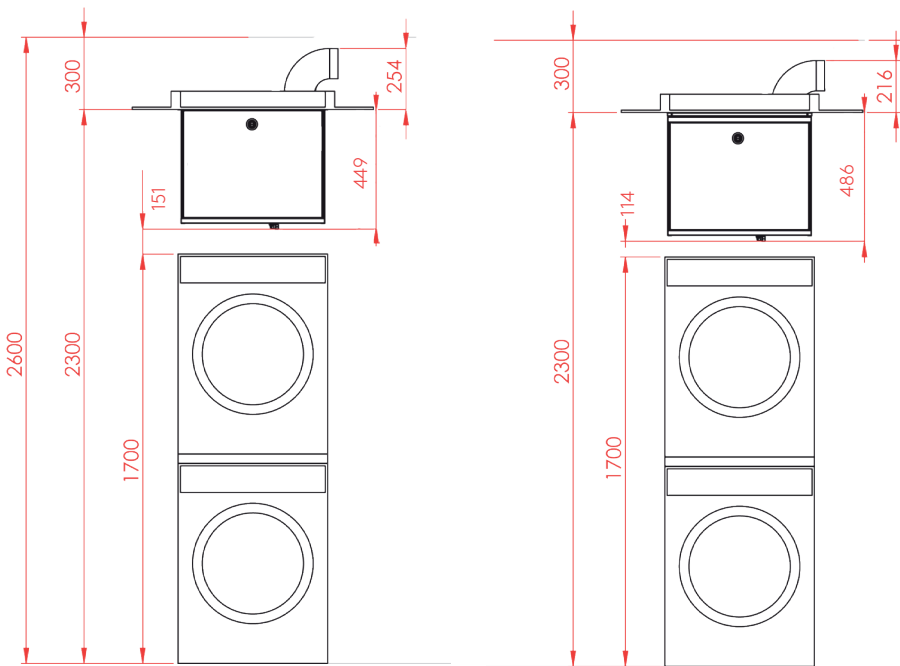

Kattoasennusteline

Mullistava asennusratkaisu mahdollistaa entistä alhaisemman kokonaiskorkeuden ilmanvaihtokoneen asennukselle. Sen ansioista suosituimmat ilmanvaihtolaitteemme W3 xs ja W4 xs (80-100 l/s) on mutkaton asentaa entistä pienempään tilaan. Mikä tärkeintä, se on mahdollista laadusta tinkimättä, sillä matalampi asennustila saavutetaan innovatiivisen asennustelineen avulla. Näin itse ilmanvaihtokoneen rakenteeseen ei ole tarvinnut tehdä yhtään kompromissia!

Kokonaiskorkeus ratkaisee!

Uuden asennustelineen avulla ilmanvaihtokone voidaan asentaa katon tasaan tai upotettuna alakattoon. Alakaton tasalle asennettuna kokonaiskorkeus koneen takaosassa olevan kondenssivesiyhteen alapintaan on nyt 486 mm. Upotettuna vain 499 mm! Näin koneen alle jää reilusti tilaa pesutornille ja viikkaustelineelle normaalissa 2600 mm huonekorkeudessa. W3 xs koneen sijoittelua ja asennusta helpottaa se, että sen yläpuolelle vaadittava asennustila on ainoastaan 216 - 254 mm vakio Ø125mm kanavaosia käyttäen.

Upotettuna alakattoon Alakatto pintaan asennus

Tuotekoodi	Tuote	Art.nro
W03CMB	W3-kattoasennusteline	7906827
W04CMB	W4-kattoasennusteline	7906828
W034CMP	Kattoasennustelineen peitelevy uppoasennukseen	7906829
W034CNR	W3 ja W4 ääniloukukehys. Vieläkin hiljaisempi ääni ympäristöön ja viimeistele IV-koneen asennuksen. Listoitusta yms. ei välttämättä tarvita.	7906910

1. 1 Matalampi asennuskorkeus
2. 2 Tilaa myös viikkaustelineelle
3. 3 Markkinoiden alhaisin äänitaso!
4. 4 Helpompi asennus - sama huippulaatu!