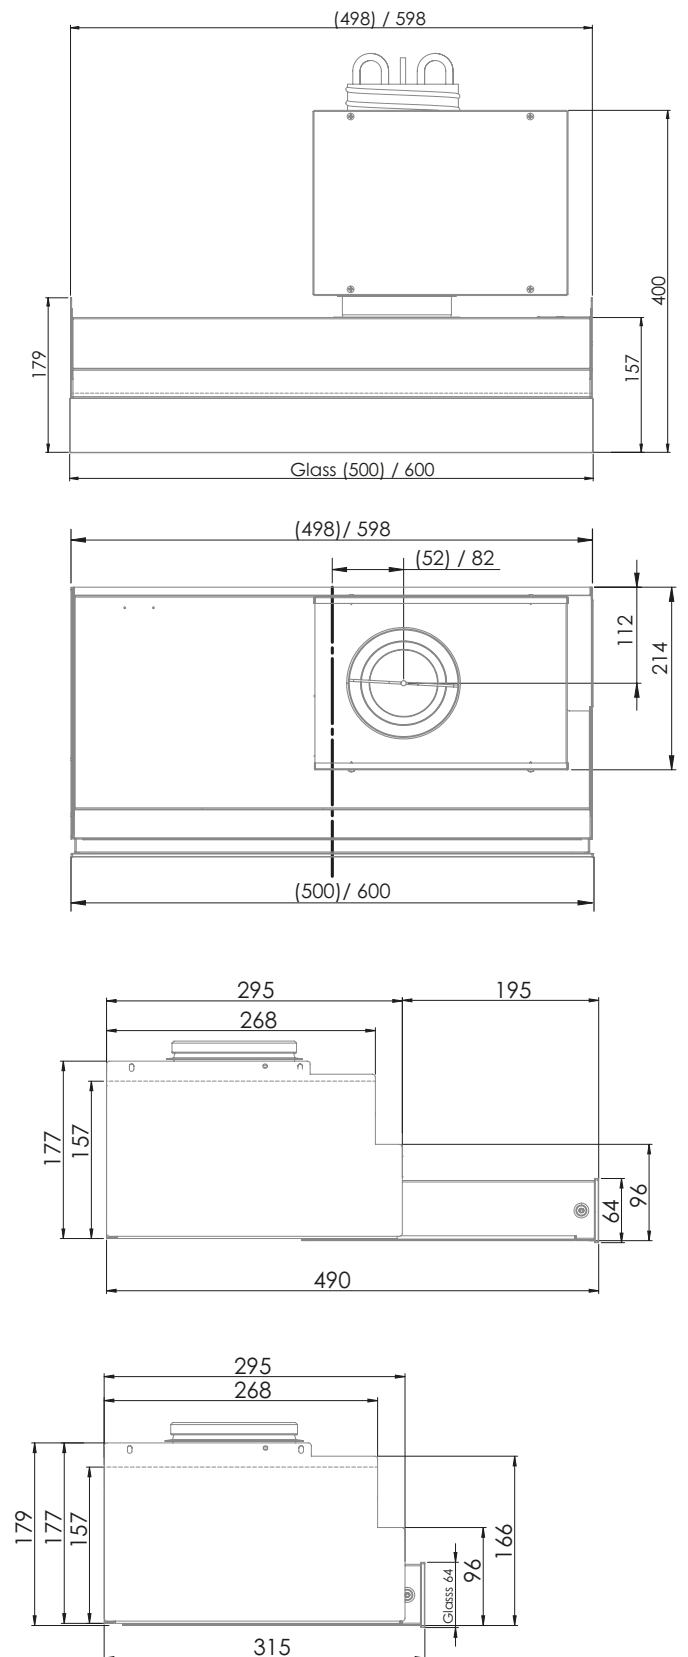

Salsa Central