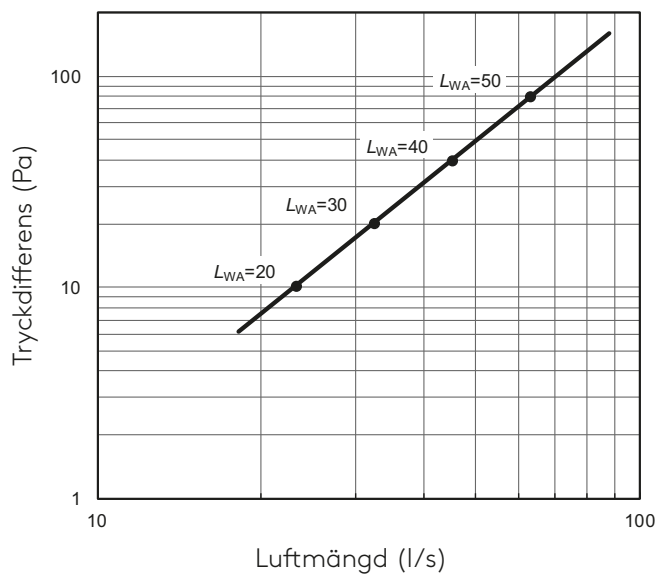

Design data

Osuffångningsförmåga

Spiskåporna är testade enligt standarden IEC 61591:2005 (---) och EN13141-3:2017 (—). Mätningarna har utförts på ett avstånd av 60 cm från spisen.

Akustikdata i forcering