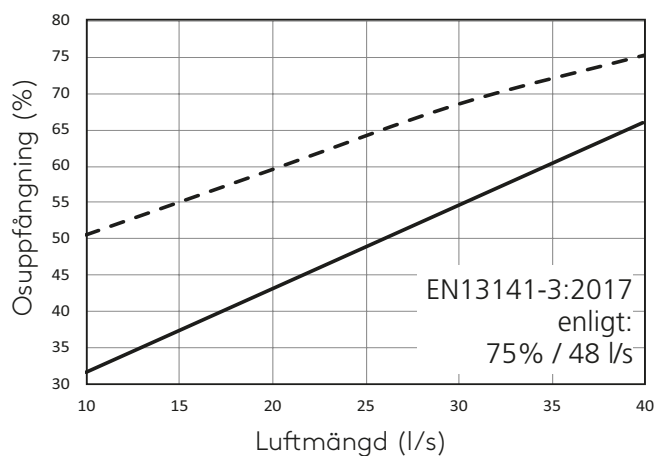

Design data

Osuffångningsförmåga

Spiskåporna är testade enligt standarden IEC 61591:2005 (---) och EN13141-3:2017 (—). Mätningarna har utförts på ett avstånd av 60 cm från spisen.

Akustikdata i forcering