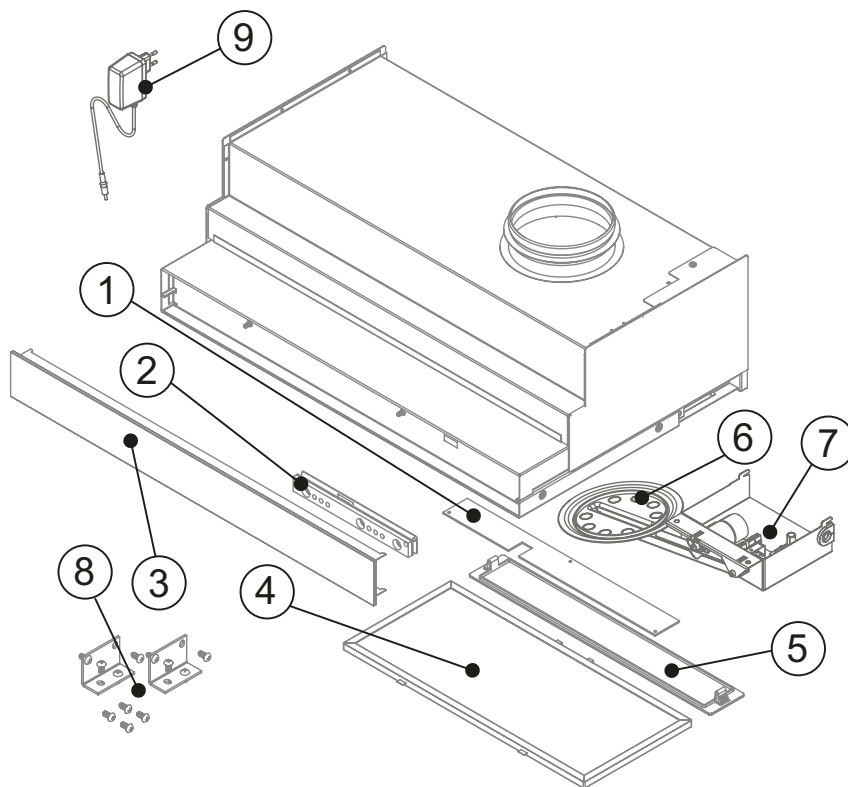

Tillgängliga val

Standardenheter finns i följande versioner:

- **Salsa Genius – vit, vit glas**
 - installationsbredd 500/600 mm
 - installationsbredd 500/600 mm, Safera Safety
- **Salsa Genius – vit, svart glas**
 - installationsbredd 500/600 mm
 - installationsbredd 500/600 mm, Safera Safety
- **Salsa Genius – silver, svart glas**
 - installationsbredd 500/600 mm
 - installationsbredd 500/600 mm, Safera Safety
- **Salsa Central – vit, vit glas**
 - installationsbredd 500/600 mm
 - installationsbredd 500/600 mm, Safera Safety
- **Salsa Central – vit, svart glas**
 - installationsbredd 500/600 mm
 - installationsbredd 500/600 mm, Safera Safety
- **Salsa Central – silver, svart glas**
 - installationsbredd 500/600 mm
 - installationsbredd 500/600 mm, Safera Safety

Salsa Genius

Leveransen omfattar

- Spiskåpa
- Nätadapter
- Monteringsdetaljer
- Installations- och driftsättningsanvisning
- Snabbguide
- Guidedekal för boende

1. LED-panel
2. Elektronik för pekpanel
3. Frontpanel
4. Fettfilter
5. Skydd för LED-belysning
6. Avstängningsspjäll med arm
7. Apparatlåda
8. Monteringsdetaljer
9. Nätadapter: 24 V, 12 W, 0,5 A