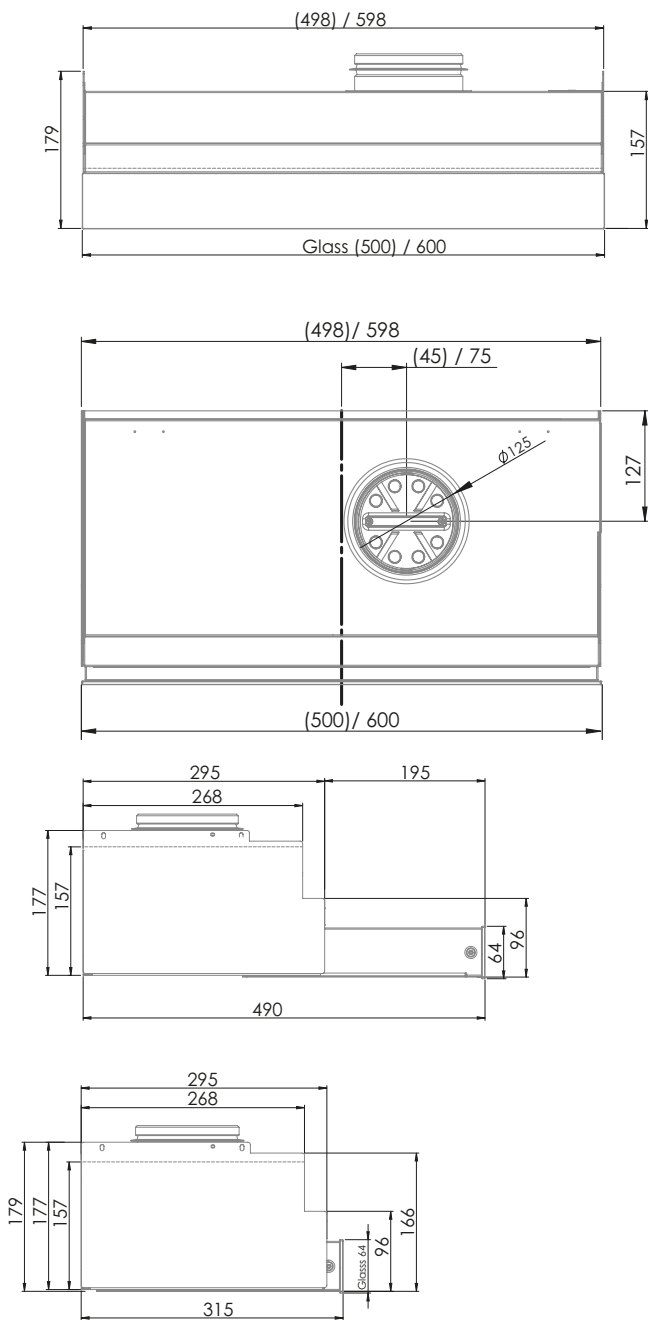

Mått

Salsa Genius