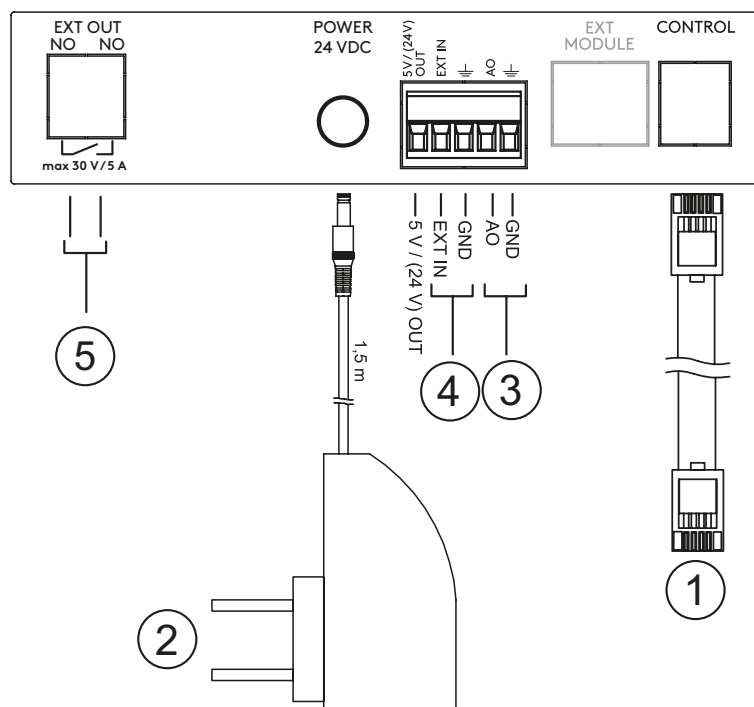

Design data

Osuffångningsförmåga

Spiskåporna är testade enligt standarden IEC 61591:2005 (---) och EN13141-3:2017 (—). Mätningarna har utförts på ett avstånd av 60 cm från spisen.

Akustikdata i forcering

Spiskåporna är testade enligt standarden ISO 5135.

Mått

Salsa Genius

Salsa Central

Anslutningar

Externa anslutningar

Genius

1. Styrkabel till ventilationsaggregat eller ITFC transformatornhet RJ9-kontakt (modularkabel)
2. Nätadapter 24 V
3. Styrsignal till Twist fläktenhet eller EC-takfläkt (0...10 VDC)*
4. Ext in: styrning av spjäll och belysning (med potentialfri kontaktsignal)*
5. Ext out: signal spjälläge (normalt öppen)*

*) Kontaktdon i tillbehörspåsen.

Externa anslutningar

Central

1. Nätadapter 24 V
2. Ext in: styrning av spjäll och belysning (med potentialfri kontaktsignal)*
3. Ext out: signal spjälläge (normalt öppen)*

*) Kontaktdon i tillbehörspåsen.

Anslutningar

Interna anslutningar

Salsa

1. Styrkort
2. LED-belysning (4000 K)
3. Spjällmotor
4. Kontrollpanel med pekelektronik

Installation

Säkerhetsavstånd

Det inbördes avståndet mellan spiskåpan och spisens plan ska vara minst: 400 mm (rekommendation 500 mm, elspis) 650 mm (gasspis).