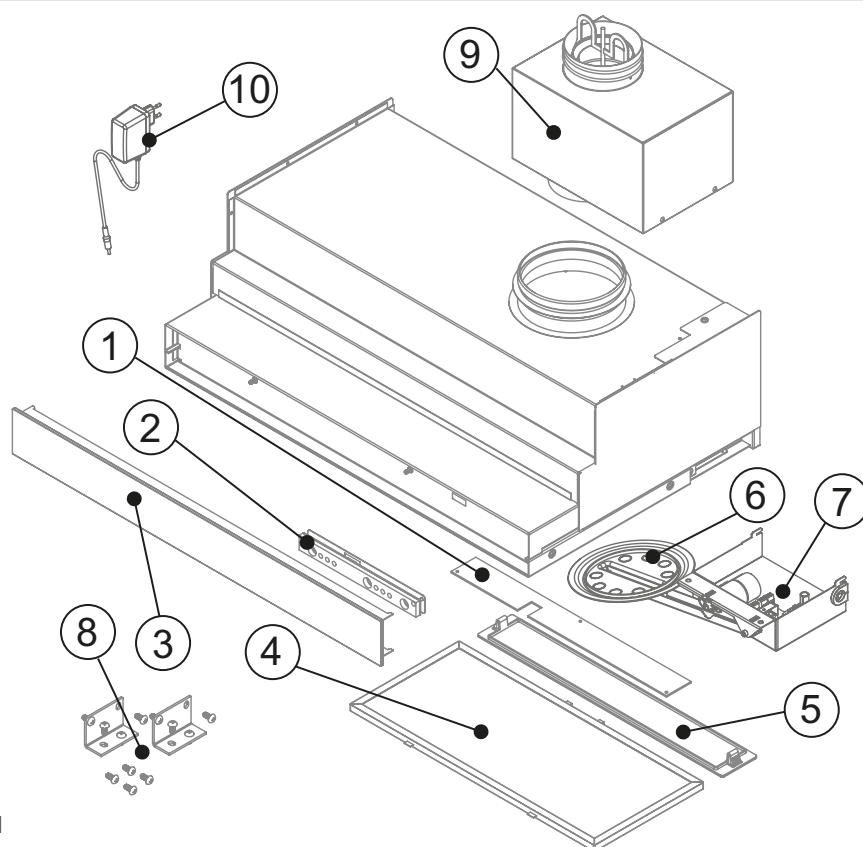

Salsa Genius

Leveransen omfattar

- Spiskåpa
- Nätadapter
- Monteringsdetaljer
- Installations- och driftsättningsanvisning
- Snabbguide
- Guidedekal för boende

1. LED-panel
2. Elektronik för pekpanel
3. Frontpanel
4. Fettfilter
5. Skydd för LED-belysning
6. Avstängningsspjäll med arm
7. Apparatlåda
8. Monteringsdetaljer
9. Nätadapter: 24 V, 12 W, 0,5 A

Salsa Central

Leveransen omfattar

- Spiskåpa
- Nätadapter
- Monteringsdetaljer
- Ljuddämparlåda
- Installations- och driftsättningsanvisning
- Snabbguide
- Guidedekal för boende

1. LED-panel
2. Elektronik för pekpanel
3. Frontpanel
4. Fettfilter
5. Skydd för LED-belysning
6. Avstängningsspjäll med arm
7. Apparatlåda
8. Monteringsdetaljer
9. Ljuddämparlåda
10. Nätadapter: 24 V, 12 W, 0,5 A