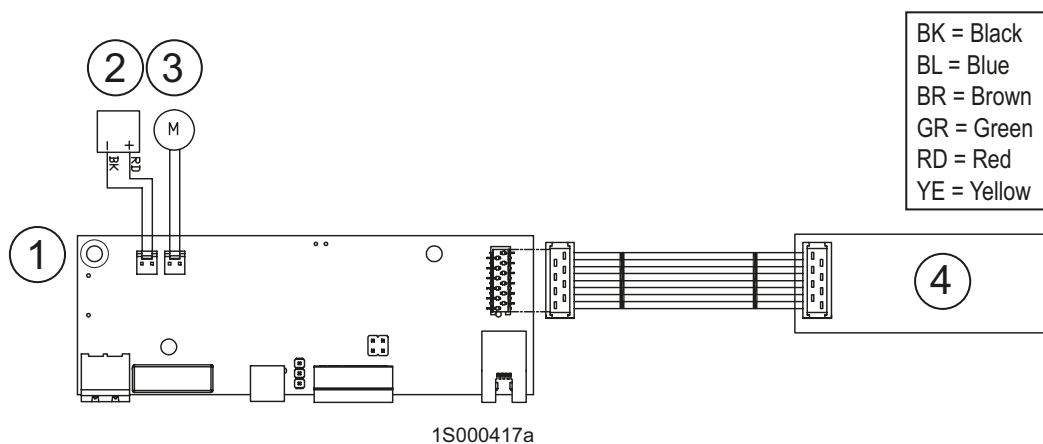

Spiskåporna är testade enligt standarden ISO 5135.

Mått

Salsa Genius

Salsa Central

Anslutningar

Externa anslutningar

Genius

1. Styrkabel till ventilationsaggregat eller ITFC transformatornhet RJ9-kontakt (modularkabel)
2. Nätadapter 24 V
3. Styrsignal till Twist fläktenhet eller EC-takfläkt (0...10 VDC)*
4. Ext in: styrning av spjäll och belysning (med potentialfri kontaktsignal)*
5. Ext out: signal spjälläge (normalt öppen)*

*) Kontaktdon i tillbehörspåsen.

Anslutningar

Interna anslutningar

Salsa

1. Styrkort
2. LED-belysning (4000 K)
3. Spjällmotor
4. Kontrollpanel med pekelektronik

Installation

Säkerhetsavstånd

Det inbördes avståndet mellan spiskåpan och spisens plan ska vara minst: 400 mm (rekommendation 500 mm, elspis) 650 mm (gasspis).