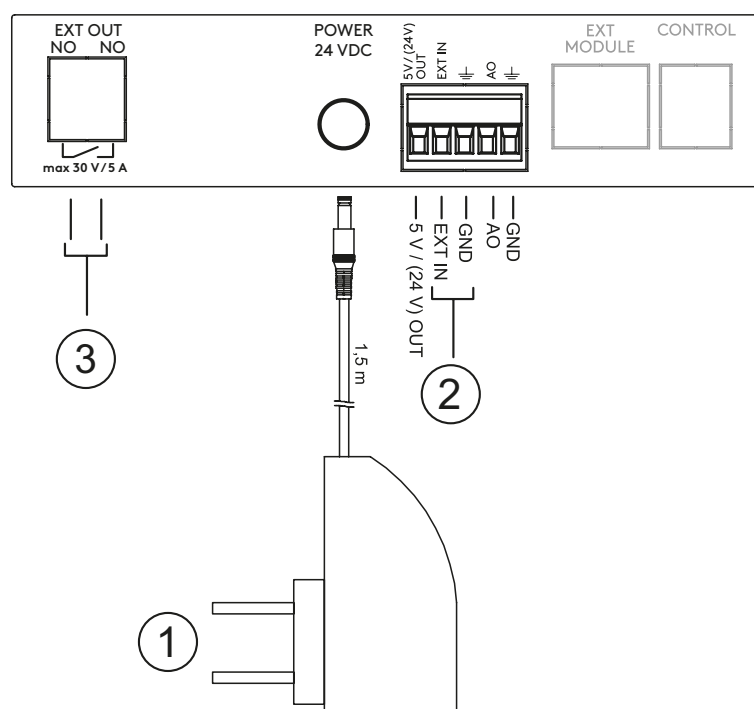

Design data

Osuffångningsförmåga

Spiskåporna är testade enligt standarden IEC 61591:2005 (---) och EN13141-3:2017 (—). Mätningarna har utförts på ett avstånd av 60 cm från spisen.

Akustikdata i forcering

Spiskåporna är testade enligt standarden ISO 5135.

Mått

Salsa Genius

Salsa Central

Anslutningar

Externa anslutningar

Genius

1. Styrkabel till ventilationsaggregat eller ITFC transformatornhet RJ9-kontakt (modularkabel)
2. Nätadapter 24 V
3. Styrsignal till Twist fläktenhet eller EC-takfläkt (0...10 VDC)*
4. Ext in: styrning av spjäll och belysning (med potentialfri kontaktsignal)*
5. Ext out: signal spjälläge (normalt öppen)*

*) Kontaktdon i tillbehörspåsen.

Externa anslutningar

Central

1. Nätadapter 24 V
2. Ext in: styrning av spjäll och belysning (med potentialfri kontaktsignal)*
3. Ext out: signal spjälläge (normalt öppen)*

*) Kontaktdon i tillbehörspåsen.

Anslutningar

Interna anslutningar

Salsa

1. Styrkort
2. LED-belysning (4000 K)
3. Spjällmotor
4. Kontrollpanel med pekelektronik

Installation

Säkerhetsavstånd

Det inbördes avståndet mellan spiskåpan och spisens plan ska vara minst: 400 mm (rekommendation 500 mm, elspis) 650 mm (gasspis).