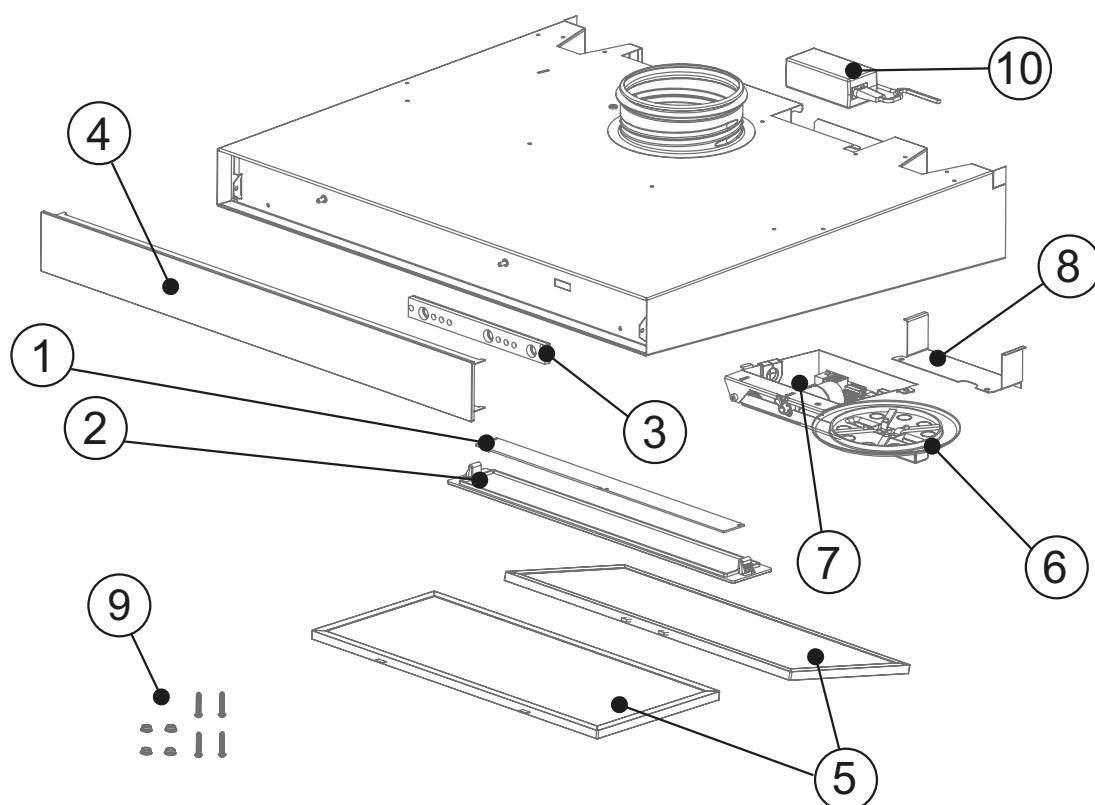

Jazz Genius

Leveransen omfattar

- Spiskåpa
- Nätadapter
- Monteringsdetaljer
- Installations- och driftsättningsanvisning
- Snabbguide
- Guidedekal för boende

1. LED-panel
2. Skydd för LED-belysning
3. Elektronik för pekpanel
4. Frontpanel
5. Fettfilter
6. Avstängningsspjäll med arm
7. Apparatlåda
8. Skyddsplåt
9. Monteringsdetaljer
10. Nätadapter: 24 V, 24 W, 1 A