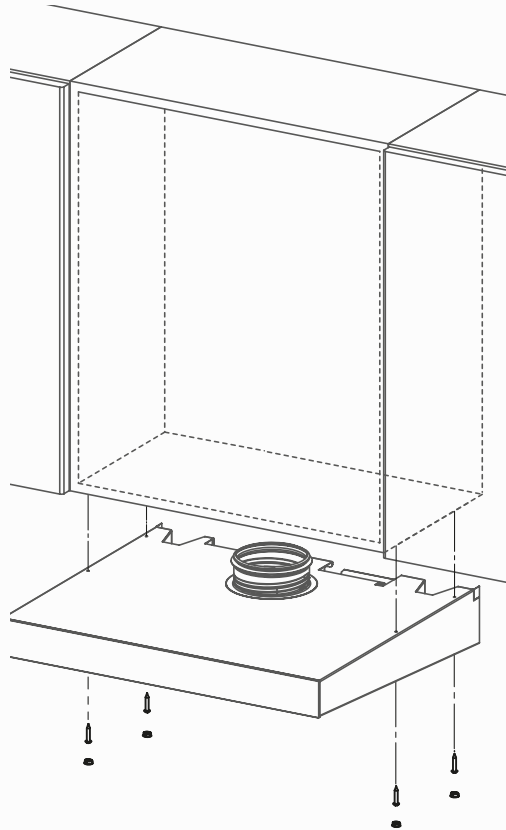

Installation under skåpet

Spiskåpan kan monteras under köksskåpet.