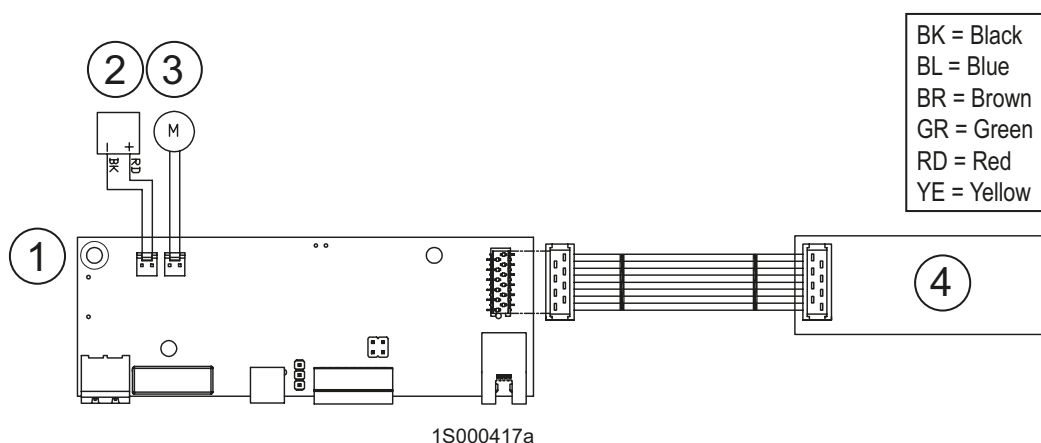

Interna anslutningar

Jazz

1. Styrkort
2. LED-belysning (4000 K)
3. Spjällmotor
4. Kontrollpanel med pekelektronik