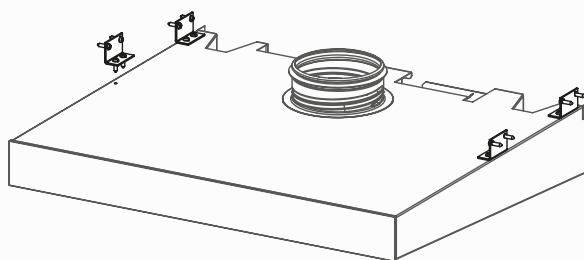

Montering mellan köksskåp

Spiskåpan kan fästas på de intilliggande skåpen med hjälp av de valfria monteringsstillbehören (613515).