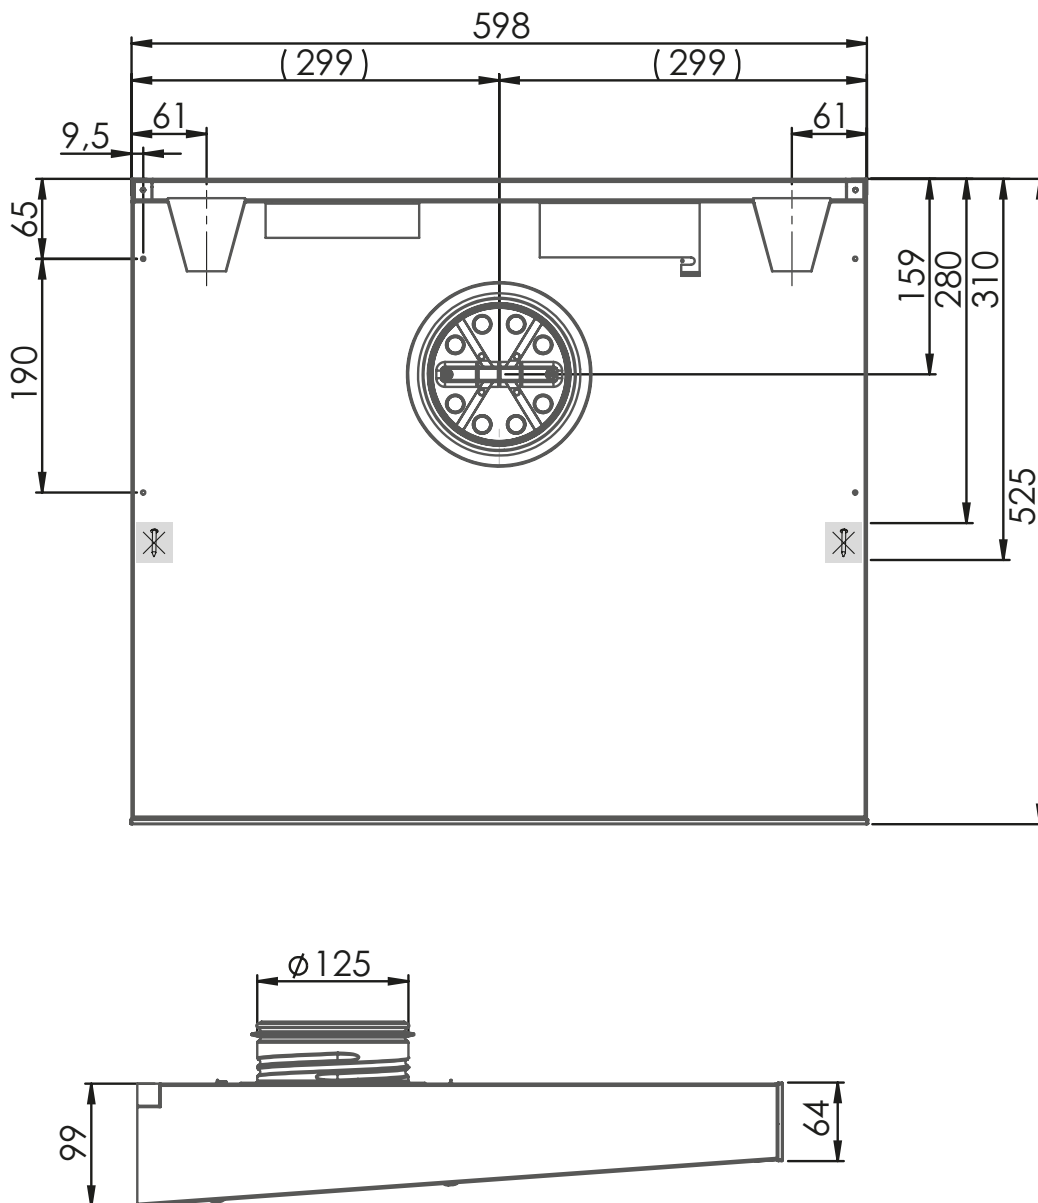

Mått

Jazz Genius