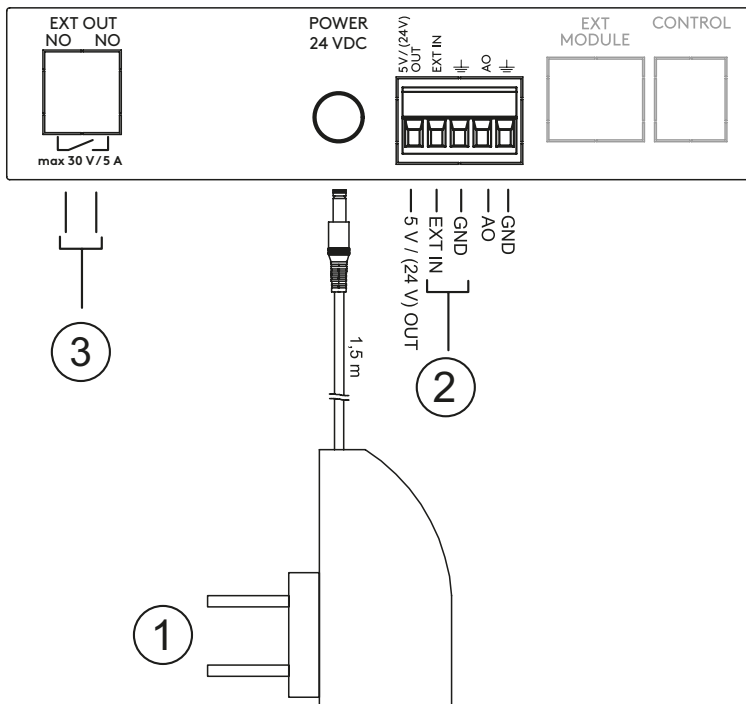

Mitat

Blues Genius

Blues Central

Blues Free Flow

BPJ8 | BPJ8V - Hormisuoja lisävaruste

Kytkenät

Ulkoiset kytkenät

Genius

1. Ohjauskaapeli ilmanvaihtokoneelle tai ILVA-muuntajayksikölle, RJ9 -liitin (modulaarikaapeli)
2. Teholähde 24 V
3. Twist-puhallinyksikön tai EC-huippuimurin ohjaustieto (0...10 VDC)*
4. Ext in: läpän ja valon ohjaus (potentiaalivapaalla kärkitiedolla)*
5. Ext out: läpän asentotieto (normally open)*

*) Liitin varustepussissa.

Ulkoiset kytkenät

Central

1. Teholähde 24 V
2. Ext in: läpän ja valon ohjaus (potentiaalivapaalla kärkitiedolla)*
3. Ext out: läpän asentotieto (normally open)*

*) Liitin varustepussissa.