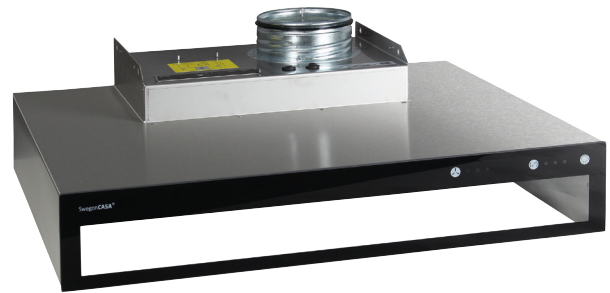

Tekninen kuvaus

Swegon CASA Blues

Modernia muotoilua edustava Swegon CASA Blues -liesikupu sopii sujuvasti osaksi nykyaikaista keittiötä. Blues sopii kaikkiin keittiökaappien syvyyksiin. Sileät pinnat samoin kuin pesun kestävä metalliset rasvasuodattimet on helppo pitää puhtaina. Kupujen valaistuksena toimivathuoltovapaat LED-lamput, joiden valon voimakkuus on käyttäjän säädettävissä.

CASA liesikupu voidaan yhdistää erilaisiin kerros-, rivi- ja omakotitalojen ilmanvaihtojärjestelmiin.

Genius

Liesikuvun ohjauspaneelilta voidaan ohjata Swegon CASA -ilmanvaihtokonetta (poissa/kotona/tehostus). Ilmanvaihtokone kompensoi automaattisesti liesikuvun kautta poistettavan ilman ja estää näin liiallisen alipaineen syntymistä asuntoon.

Liesikuvulla voidaan ohjata suoraan nykyaikaista EC-huippuimuria. Vanhemman AC-käyttöisen huippuimurin tai AC-ilmanvaihtokoneen ohjaus onnistuu lisävarusteena saatavan ITFC-muuntajan avulla.

Central

Central-mallit soveltuvat kerrostalojen keskittyihin ilmanvaihtojärjestelmiin. Kuvussa on vakoina saatavissa läpän tilatieto (potentiaalivapaa) keskitetylle ilmanvaihtokoneelle sekä mahdollisuus läpän ulkoiseen ohjaukseen.

Free Flow -liesikupua voidaan käyttää vanhempien kerrostalojen poistoilmajärjestelmissä (ei sulkuläppää).

Saatavat vaihtoehdot

Vakioyksiköitä on saatavana seuraavina versioina:

- **Blues Genius – valkoinen**
  - asennusleveys 500/600 mm
  - asennusleveys 500/600 mm, Safera-turvatekniikka
- **Blues Genius – ruostumaton teräs**
  - asennusleveys 500/600 mm
  - asennusleveys 500/600 mm, Safera-turvatekniikka
- **Blues Central – valkoinen**
  - asennusleveys 500/600 mm
  - asennusleveys 500/600 mm, Safera-turvatekniikka
- **Blues Central – ruostumaton teräs**
  - asennusleveys 500/600 mm
  - asennusleveys 500/600 mm, Safera-turvatekniikka
- **Blues Free Flow – valkoinen**
  - asennusleveys 500/600 mm
  - asennusleveys 500/600 mm, Safera-turvatekniikka