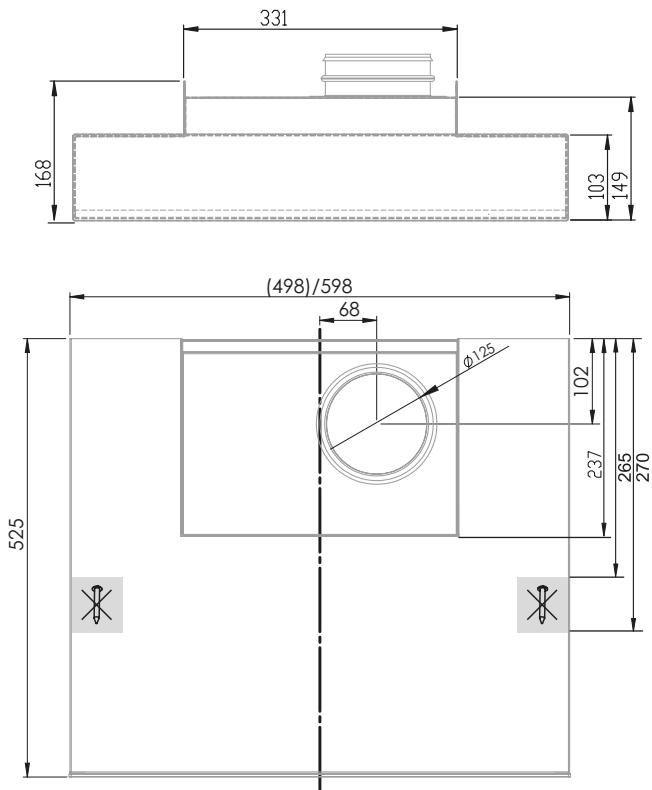

Mitat

Blues Genius