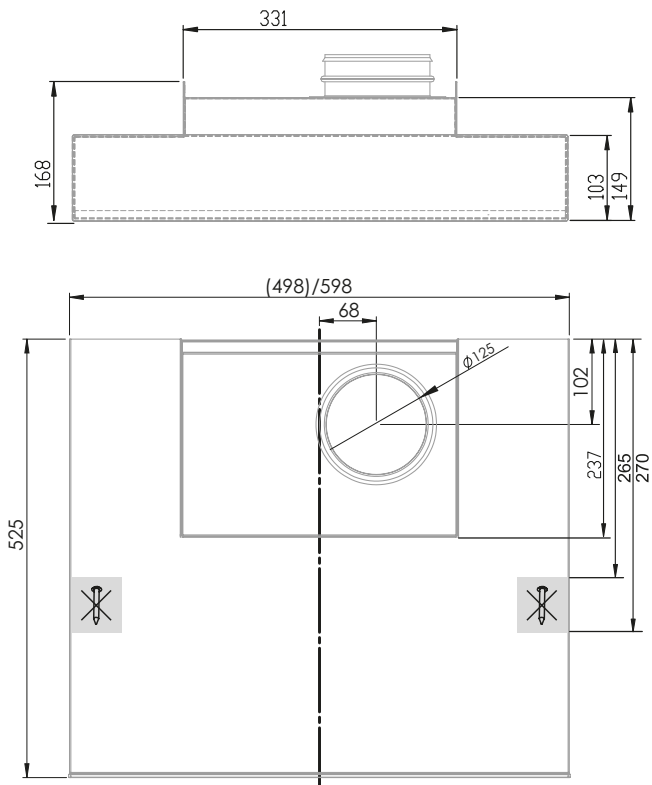

LIESIKUVUN TEKNISET TIEDOT

Mitat, l x p x k	498 x 525 x 168 mm 598 x 525 x 168 mm
Kanavaliitännä	Ø 125 mm
Kytkenäteho	12 W
Valaisinteho	8 W
Teholähde	24 V, 12 W, 0,5 A
Väri	Valkoinen, RAL 9016 (vastaa NCS S1002-G50Y) Ruostumaton teräs

Suunnittelutiedot

Kärynsieppauskyky

Liesikuvut on testattu standardin IEC 61591:2005 (---) ja EN13141-3:2017 (—) mukaan. Mittaukset on tehty 60 cm etäisyydellä liedestä.

Äänitiedot tehostus-tilassa

Liesikuvut on testattu standardin ISO 5153 mukaan.

Mitat

Blues Genius

Blues Central

Blues Free Flow

BPJ8 | BPJ8V - Hormisuoja lisävaruste

Kytkenät

Ulkoiset kytkenät

Genius