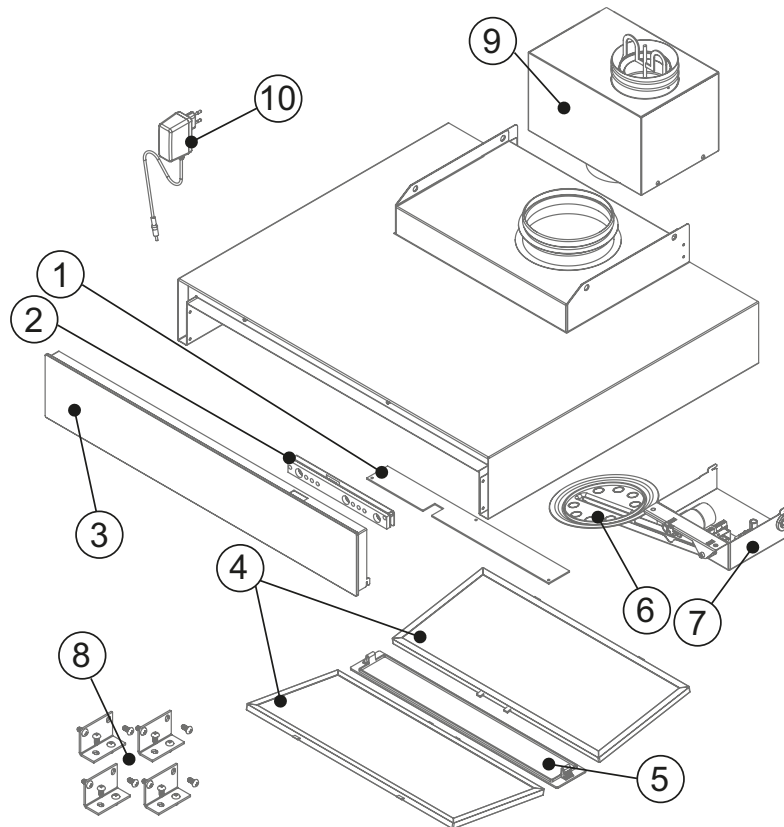

Blues Genius

Toimitukseen sisältyy

- Liesikupu
- Teholähde
- Asennustarvikkeet
- Asennus- ja käyttöönnotto-ohje
- Pikaohje
- Asukasohjetarra

1. LED-paneeli
2. Kosketuspaneelin elektroniikka
3. Etupaneeli
4. Rasvasuodatin
5. LED-valon suoja
6. Sulkuläppä varrella
7. Sähkölaatikko
8. Asennustarvikkeet
9. Teholähde: 24 V, 12 W, 0,5 A

Blues Central

Toimitukseen sisältyy

- Liesikupu
- Teholähde
- Asennustarvikkeet
- Äänenvaimenninlaatikko
- Asennus- ja käyttöönnotto-ohje
- Pikaohje
- Asukasohjetarra

1. LED-paneeli
2. Kosketuspaneelin elektroniikka
3. Etupaneeli
4. Rasvasuodatin
5. LED-valon suoja
6. Sulkuläppä varrella (ei Blues Free Flow)
7. Sähkölaatikko
8. Asennustarvikkeet
9. Äänenvaimenninlaatikko
10. Teholähde: 24 V, 12 W, 0,5 A