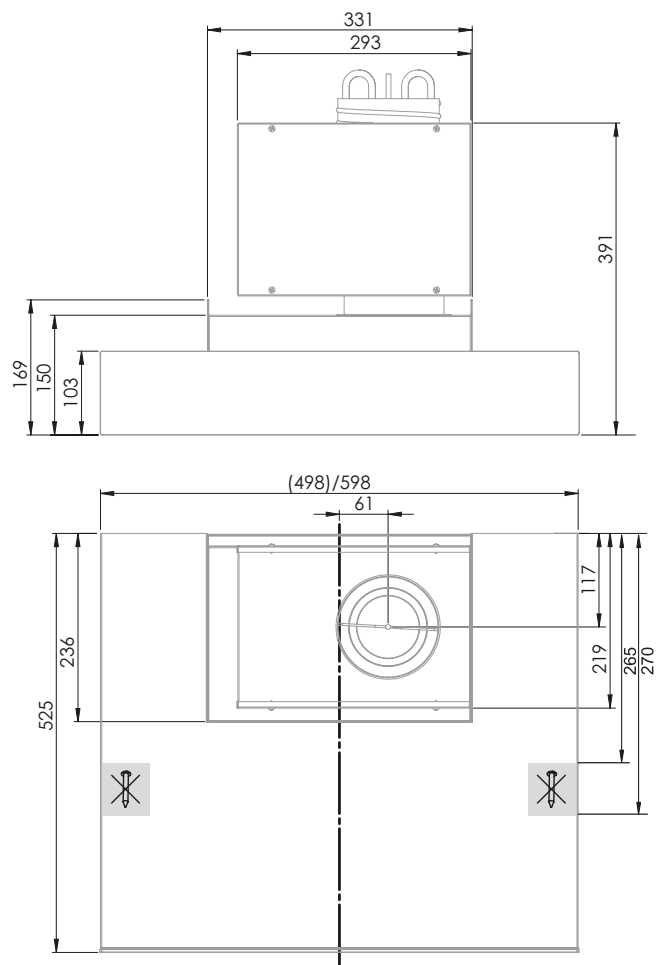

Blues Central