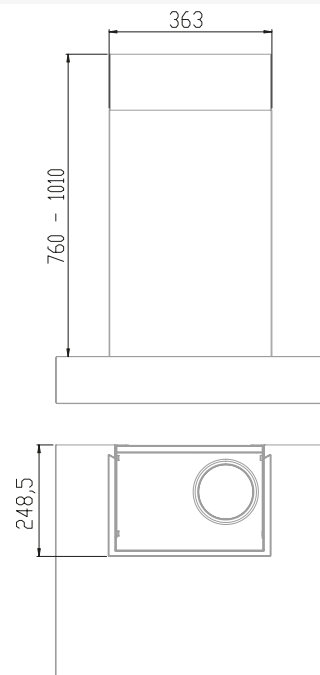

LIESIKUVUN TEKNISET TIEDOT

Mitat, l x p x k	498 x 525 x 168 mm 598 x 525 x 168 mm
Kanavaliitännä	Ø 125 mm
Kytkenäteho	12 W
Valaisinteho	8 W
Teholähde	24 V, 12 W, 0,5 A
Väri	Valkoinen, RAL 9016 (vastaa NCS S1002-G50Y) Ruostumaton teräs

Mitat

Blues Genius

Blues Central

Blues Free Flow

BPJ8 | BPJ8V - Hormisuoja lisävaruste

Kytkenät

Ulkoiset kytkenät

Genius