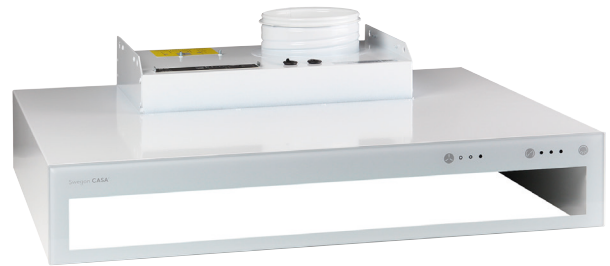

Tekninen kuvaus

Swegon CASA Blues

Modernia muotoilua edustava Swegon CASA Blues -liesikupu sopii sujuvasti osaksi nykyaikaista keittiötä. Blues sopii kaikkiin keittiökaappien syvyyksiin. Sileät pinnat samoin kuin pesun kestävä metalliset rasvasuodattimet on helppo pitää puhtaina. Kupujen valaistuksena toimivathuoltovapaat LED-lamput, joiden valon voimakkuus on käyttäjän säädettävissä.

CASA liesikupu voidaan yhdistää erilaisiin kerros-, rivi- ja omakotitalojen ilmanvaihtojärjestelmiin.

Genius

Liesikuvun ohjauspaneelilta voidaan ohjata Swegon CASA -ilmanvaihtokonetta (poissa/kotona/tehostus). Ilmanvaihtokone kompensoi automaattisesti liesikuvun kautta poistettavan ilman ja estää näin liiallisen alipaineen syntymistä asuntoon.

Liesikuvulla voidaan ohjata suoraan nykyaikaista EC-huippuimuria. Vanhemman AC-käyttöisen huippuimurin tai AC-ilmanvaihtokoneen ohjaus onnistuu lisävarusteena saatavan ITFC-muuntajan avulla.

Central

Central-mallit soveltuvat kerrostalojen keskittyihin ilmanvaihtojärjestelmiin. Kuvussa on vakoina saatavissa läpän tilatieto (potentiaalivapaa) keskitetylle ilmanvaihtokoneelle sekä mahdollisuus läpän ulkoiseen ohjaukseen.

Free Flow -liesikupua voidaan käyttää vanhempien kerrostalojen poistoilmajärjestelmissä (ei sulkuläppää).

Saatavat vaihtoehdot

Vakioyksiköitä on saatavana seuraavina versioina:

- **Blues Genius – valkoinen**
  - asennusleveys 500/600 mm
  - asennusleveys 500/600 mm, Safera-turvatekniikka
- **Blues Genius – ruostumaton teräs**
  - asennusleveys 500/600 mm
  - asennusleveys 500/600 mm, Safera-turvatekniikka
- **Blues Central – valkoinen**
  - asennusleveys 500/600 mm
  - asennusleveys 500/600 mm, Safera-turvatekniikka
- **Blues Central – ruostumaton teräs**
  - asennusleveys 500/600 mm
  - asennusleveys 500/600 mm, Safera-turvatekniikka
- **Blues Free Flow – valkoinen**
  - asennusleveys 500/600 mm
  - asennusleveys 500/600 mm, Safera-turvatekniikka