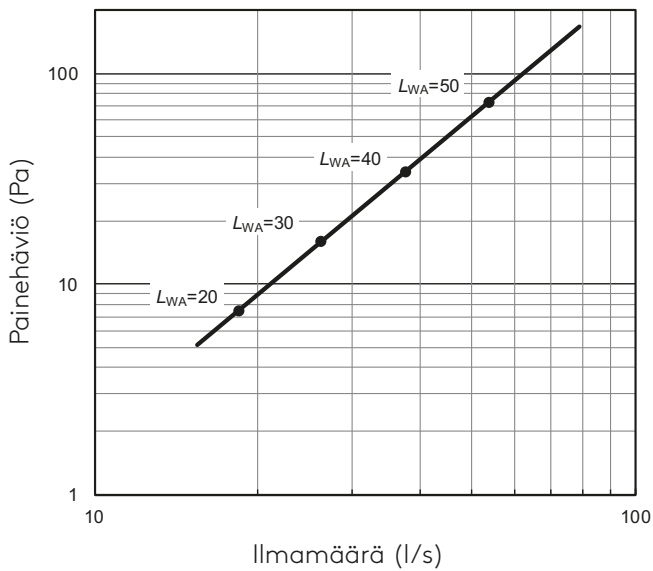

Suunnittelutiedot

Kärynsieppauskyky

Liesikuvut on testattu standardin IEC 61591:2005 (---) ja EN13141-3:2017 (—) mukaan. Mittaukset on tehty 60 cm etäisyydellä liedestä.

Äänitiedot tehostus-tilassa

Liesikuvut on testattu standardin ISO 5153 mukaan.