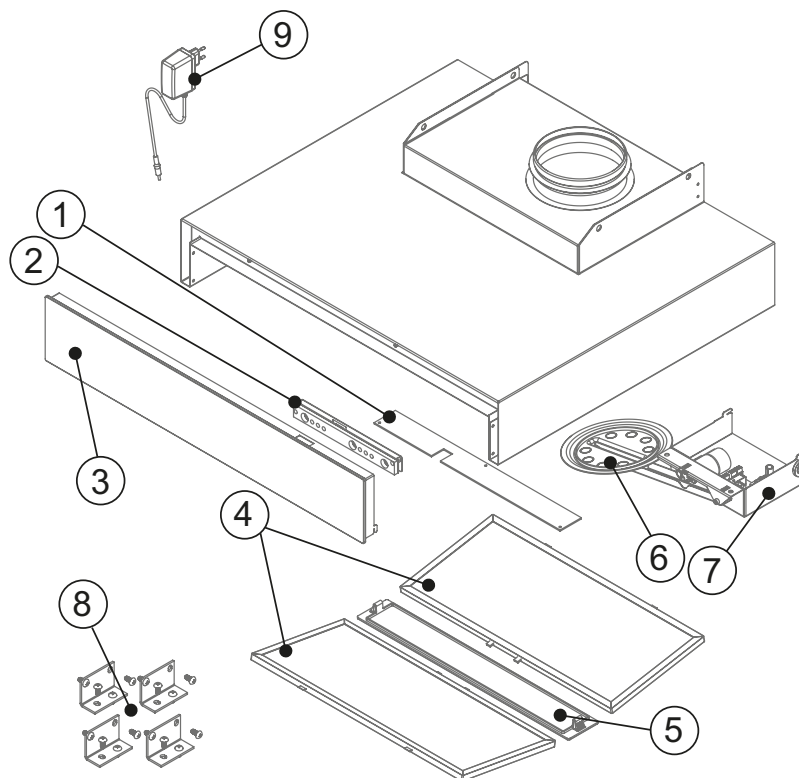

Blues Genius

Toimitukseen sisältyy

- Liesikupu
- Teholähde
- Asennustarvikkeet
- Asennus- ja käyttöönnotto-ohje
- Pikaohje
- Asukasohjetarra

1. LED-paneeli
2. Kosketuspaneelin elektroniikka
3. Etupaneeli
4. Rasvasuodatin
5. LED-valon suoja
6. Sulkuläppä varrella
7. Sähkölaatikko
8. Asennustarvikkeet
9. Teholähde: 24 V, 12 W, 0,5 A