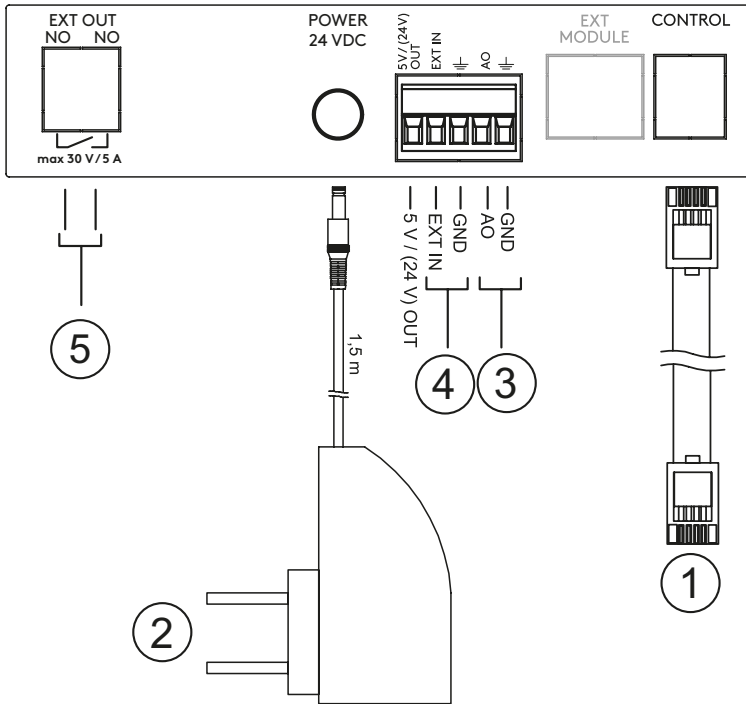

Mitat

Blues Genius

Blues Central

Blues Free Flow

BPJ8 | BPJ8V - Hormisuoja lisävaruste

Kytkenät

Ulkoiset kytkenät

Genius

1. Ohjauskaapeli ilmanvaihtokoneelle tai ILVA-muuntajayksikölle, RJ9 -liitin (modulaarikaapeli)
2. Teholähde 24 V
3. Twist-puhallinyksikön tai EC-huippuimurin ohjaustieto (0...10 VDC)*
4. Ext in: läpän ja valon ohjaus (potentiaalivapaalla kärkitiedolla)*
5. Ext out: läpän asentotieto (normally open)*

*) Liitin varustepussissa.

Ulkoiset kytkenät

Central

1. Teholähde 24 V
2. Ext in: läpän ja valon ohjaus (potentiaalivapaalla kärkitiedolla)*
3. Ext out: läpän asentotieto (normally open)*

*) Liitin varustepussissa.

Kytkennät

Sisäiset kytkennät

Salsa

1. Ohjainkortti
2. LED-valaisin (4000 K)
3. Peltimoottori
4. Ohjauspaneeli kosketuselektronikalla

Asennusohje

Turvaetäisyys

Liesikuvun ja keittotason etäisyys toisistaan tulee olla vähintään: 400 mm (suositus 500 mm, sähköliesi) 650 mm (kaasuliesi).