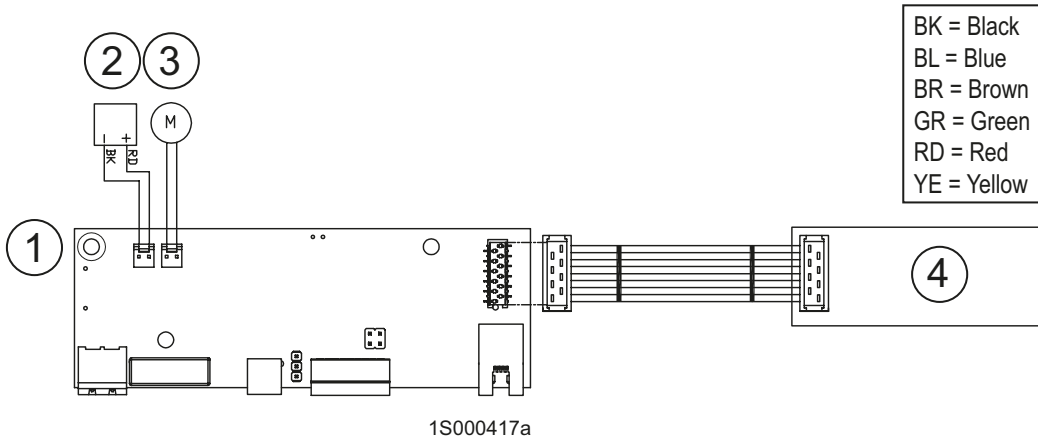

1. Ohjauskaapeli ilmanvaihtokoneelle tai ILVA-muuntajayksikölle, RJ9 -liitin (modulaarikaapeli)
2. Teholähde 24 V
3. Twist-puhallinyksikön tai EC-huippuimurin ohjaustieto (0...10 VDC)*
4. Ext in: läpän ja valon ohjaus (potentiaalivapaalla kärkitiedolla)*
5. Ext out: läpän asentotieto (normally open)*

*) Liitin varustepussissa.

Ulkoiset kytkenät

Central

1. Teholähde 24 V
2. Ext in: läpän ja valon ohjaus (potentiaalivapaalla kärkitiedolla)*
3. Ext out: läpän asentotieto (normally open)*

*) Liitin varustepussissa.

Kytkennät

Sisäiset kytkennät

Salsa

1. Ohjainkortti
2. LED-valaisin (4000 K)
3. Peltimoottori
4. Ohjauspaneeli kosketuselektronikalla

Asennusohje

Turvaetäisyys

Liesikuvun ja keittotason etäisyys toisistaan tulee olla vähintään: 400 mm (suositus 500 mm, sähköliesi) 650 mm (kaasuliesi).