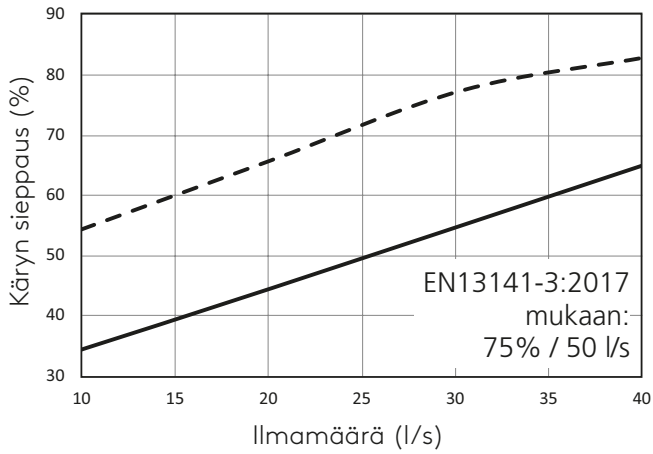

Suunnittelutiedot

Kärynsieppauskyky

Liesikuvut on testattu standardin IEC 61591:2005 (---) ja EN13141-3:2017 (—) mukaan. Mittaukset on tehty 60 cm etäisyydellä liedestä.

Äänitiedot tehostus-tilassa

Liesikuvut on testattu standardin ISO 5153 mukaan.