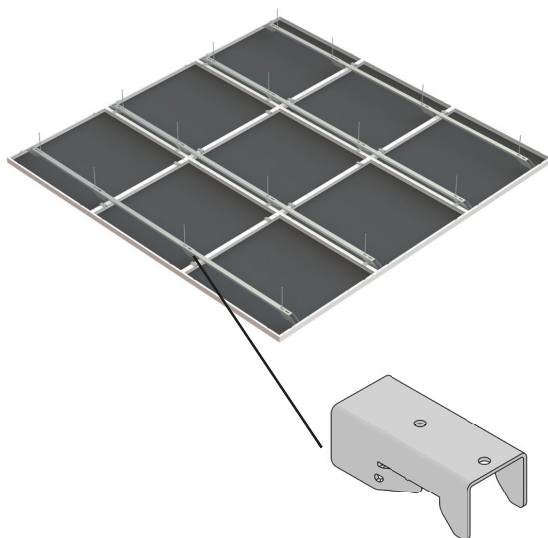

Feel good inside

Nous vous accompagnons de la première planification, en passant par la gestion de projet, jusqu'à la mise en service.

RYKO Système de plafond

Plafonds îlots dotés d'une ossature bien pensée

Aujourd'hui, les plafonds îlots doivent faire plus que simplement avoir belle apparence. Les espaces changent, les utilisations aussi. C'est précisément pour cela que le système de plafond RYKO a été développé et breveté : un système qui peut être reconfiguré sans nouveaux panneaux spéciaux. La base est une sous-structure bien pensée dans laquelle tous les panneaux de plafond restent identiques. Cela simplifie considérablement la planification, le montage et les adaptations ultérieures.

Solution conventionnelle

- 2-3 consoles par panneau de plafond
- Effort élevé pour l'alignement
- Montage complexe
- Adaptations généralement possibles uniquement avec de nouveaux panneaux

Les avantages du système de plafond RYKO

Solution avec le système RYKO

- Moins de consoles par îlot rayonnant
- Alignement automatique des îlots rayonnant
- Temps de montage réduit
- Adaptations sans nouveaux panneaux spéciaux

Planification et mise en œuvre

- Moins de points de perçage dans le plafond brut
- Moins de composants et effort de montage réduit
- Motif de joints uniforme sans réajustement
- Installation rapide et précise
- Grande flexibilité pour les modifications dans le projet