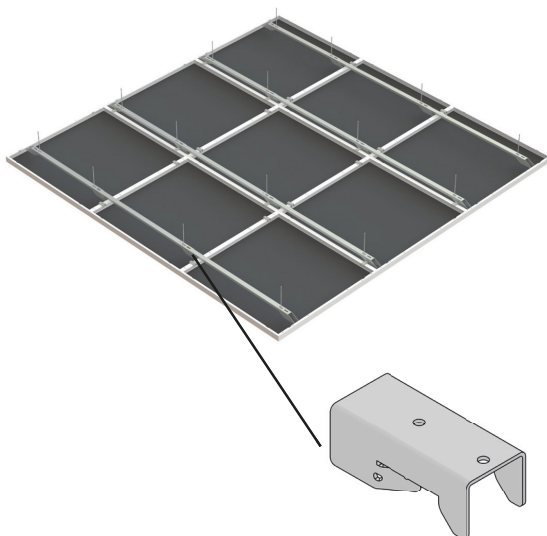

Feel good inside

Wir begleiten Sie von der ersten Planung, über die Projektentwicklung, bis zur Inbetriebnahme.

RYKO Deckensystem

Deckensegel mit durchdachter Unterkonstruktion

Deckensegel müssen heute mehr können, als gut auszusehen. Räume verändern sich, Nutzungen auch. Genau dafür wurde das RYKO Deckensystem entwickelt und patentiert: ein System, das sich ohne neue Sonderplatten umbauen lässt. Die Basis ist eine durchdachte Unterkonstruktion, bei der alle Deckenplatten identisch bleiben. Das macht Planung, Montage und spätere Anpassungen deutlich einfacher.

Herkömmliche Lösung

- 2-3 Konsolen pro Deckenplatte
- Hoher Aufwand bei der Ausrichtung
- Aufwendige Montage
- Anpassungen meist nur mit neuen Platten

Ihre Vorteile mit dem RYKO Deckensystem

Lösung mit dem RYKO System

- Weniger Konsolen pro Segel
- Automatische Ausrichtung der Segel
- Reduzierte Montagezeit
- Anpassungen ohne neue Sonderplatten

Planung und Umsetzung

- Weniger Bohrpunkte in der Rohdecke
- Weniger Bauteile und geringerer Montageaufwand
- Gleichmässiges Fugenbild ohne Nachjustieren
- Schnelle und präzise Installation
- Hohe Flexibilität bei Änderungen im Projekt

Umgestaltung der Segelfelder problemlos möglich

Ursprüngliche Planung

Die Unterkonstruktion sorgt dafür, dass sich die Deckensegel automatisch ausrichten und stabil montiert werden. Änderungen im Grundriss lassen sich direkt im System abbilden, ohne dass neue Bauteile entwickelt werden müssen.