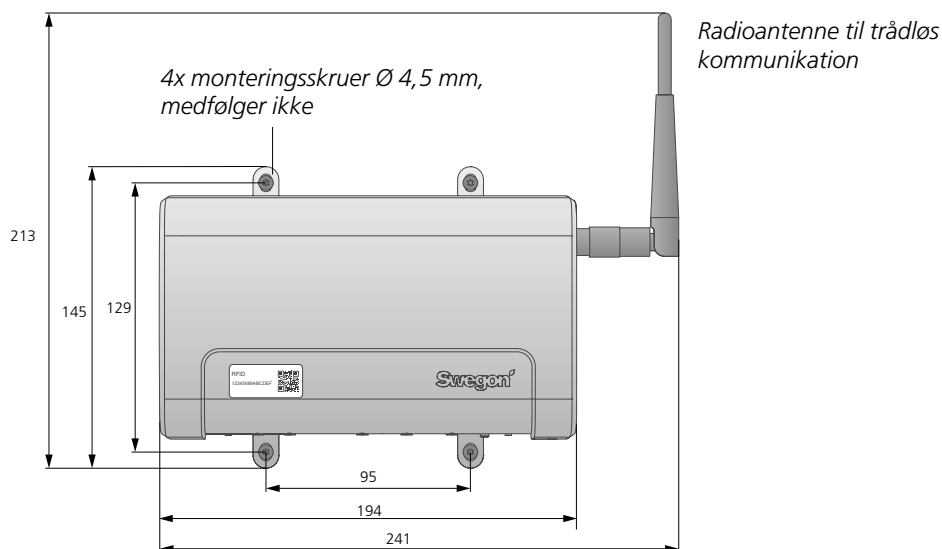

Pakken indeholder

- 1 stk. kontrolenhed WISE DIR
- 1 stk. antenne
- 1 stk. 2 polet kontaktnordning jack-stik
- 1 brugsanvisning

El-sikkerhed

Kun en autoriseret elektriker eller servicepersonale, der er uddannet af Swegon, må foretage indgreb i forbindelse med el-installation eller tilslutning af produkter til systemet. Følg altid lokale/nationale regler for, hvem der må udføre denne type el-installation.

Ved tilslutning af 24 V isolationstransformator skal dette ske i overensstemmelse med IEC 61558-1.

Håndtering

- Produktet håndteres varsomt.

Installation

- Kontroller, at produktet ikke har nogen synlige skader.
- Undgå at montere produktet tæt på varmekilder.
- Monter produktet, så det er let at få adgang til, hvis man får behov for at udskifte det.
- Monter produktet, så uvedkommende ikke kan få adgang til det, f.eks. i et loft.
- Kontroller, at produktet sidder ordentligt fast efter montering.
- Kontroller, at alle kabler sidder ordentligt fast efter montering.

Dokumentets originalsprog er svensk

Swegon

Montering, mål & vægt

Monter radioantenne, se figur 1. Antennen skal rettes lodret for bedste radiokommunikation.

Montering og kabeltilslutning, se figur 1 og 2.

Figur 1. Mål.

Vægt (kg)
0,87

Figur 2. Kabeltilslutning og mål.

Betjening

Benyt TuneWISE til idriftsættelse. Idriftsættelse skal udføres af en autoriseret og uddannet WISE-servicetekniker.

Strømforsyningsdiode: