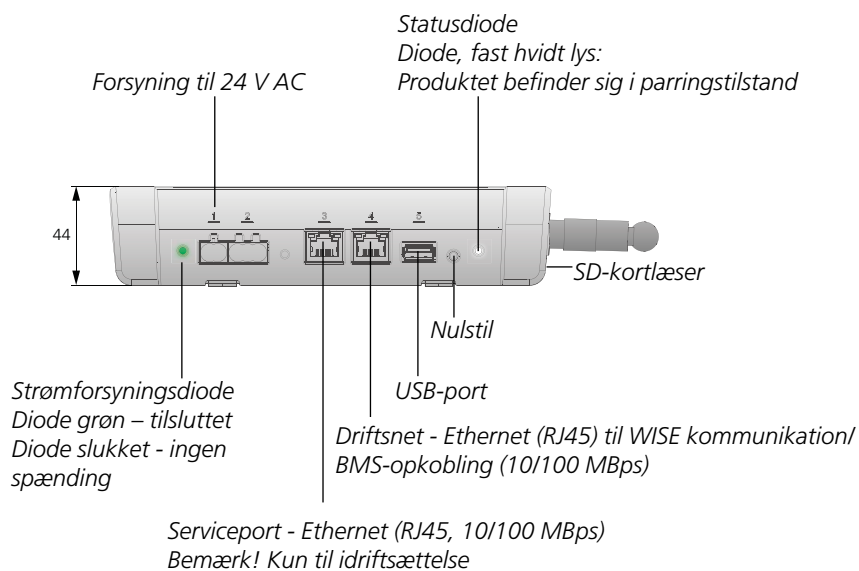

Anvendelsesområde

Central kontrolenhed med indbygget radiosender beregnet til indendørs brug inden for Swegons indeklimasystem WISE.

Generelt

Før arbejdet påbegyndes, bør alt involveret personale sætte sig ind i hele installationsvejledningen. Skader på produktet eller en del deraf, som skyldes forkert håndtering, er ikke omfattet af garantien, hvis denne installationsvejledning ikke er overholdt. For yderligere information om WISE, se dokumentation på www.swegon.com

Ved tilslutning af 24 V isolationstransformator skal dette ske i overensstemmelse med IEC 61558-1.

Håndtering

- Produktet håndteres varsomt.

Installation

- Kontroller, at produktet ikke har nogen synlige skader.
- Undgå at montere produktet tæt på varmekilder.
- Monter produktet, så det er let at få adgang til, hvis man får behov for at udskifte det.
- Monter produktet, så uvedkommende ikke kan få adgang til det, f.eks. i et loft.
- Kontroller, at produktet sidder ordentligt fast efter montering.
- Kontroller, at alle kabler sidder ordentligt fast efter montering.

Dokumentets originalsprog er svensk

Swegon

Montering, mål & vægt

Monter radioantenne, se figur 1. Antennen skal rettes lodret for bedste radiokommunikation.

Montering og kabeltilslutning, se figur 1 og 2.

Figur 1. Mål.

Vægt (kg)
0,87

Figur 2. Kabeltilslutning og mål.

Betjening

Benyt TuneWISE til idriftsættelse. Idriftsættelse skal udføres af en autoriseret og uddannet WISE-servicetekniker.

Strømforsyningsdiode: