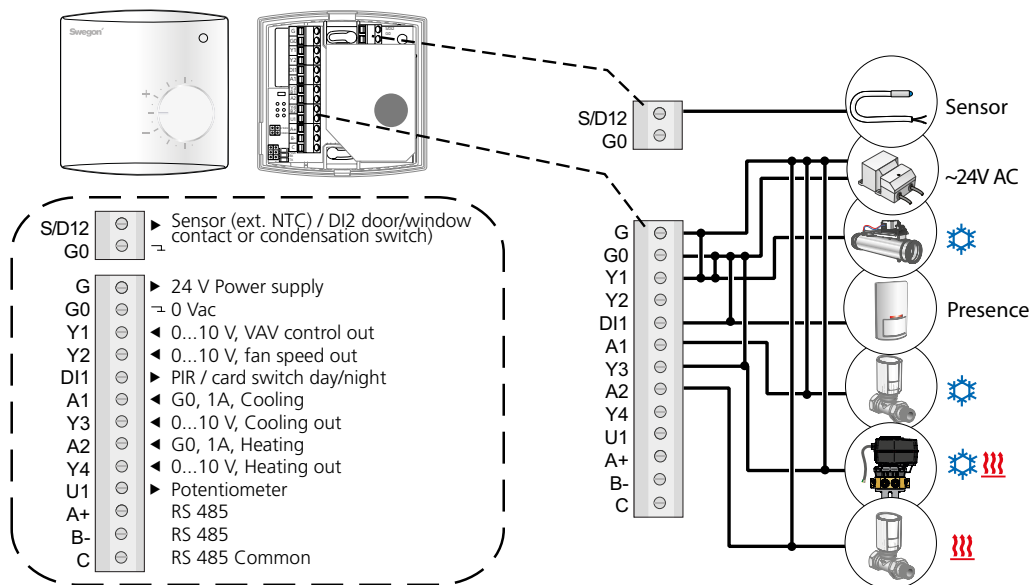

LUNA RE

Wiring / Inkoppling

2026-01-19
Art. 831115

Wiring for/Inkoppling för:
LUNA e RE-S
LUNA e RE-CCO

LUNA RE

Wiring / Inkoppling

2026-01-19
Art. 831115

Wiring for/Inkoppling för:
LUNA e RE-1