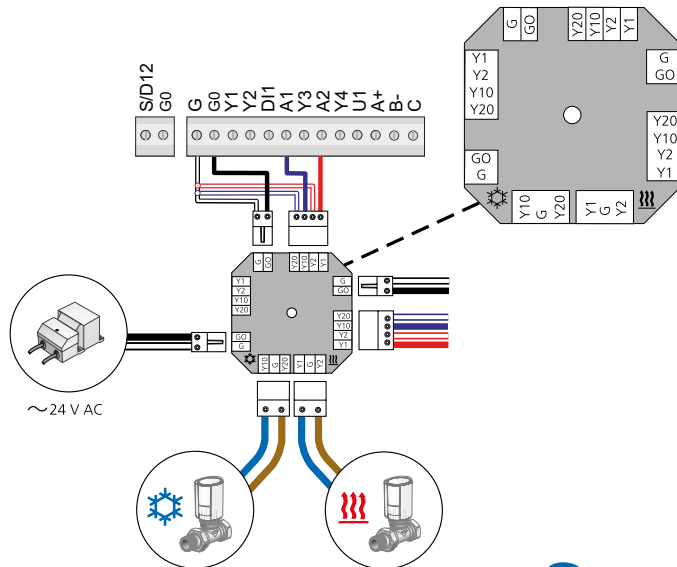

LUNA RE

Wiring / Inkoppling

2026-01-19
Art. 831115

Wiring for/Inkoppling för:
LUNA e RE-S
LUNA e RE-CCO

LUNA RE

Wiring / Inkoppling

2026-01-19
Art. 831115

Wiring for/Inkoppling för:
LUNA e RE-1