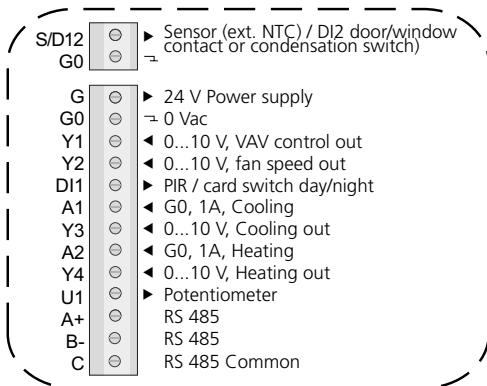

LUNA RE

Wiring / Inkoppling

2026-01-19
Art. 831115

Wiring for/Inkoppling för:
LUNA e RE-S
LUNA e RE-CCO

LUNA RE

Wiring / Inkoppling

2026-01-19
Art. 831115

Wiring for/Inkoppling för:
LUNA e RE-1