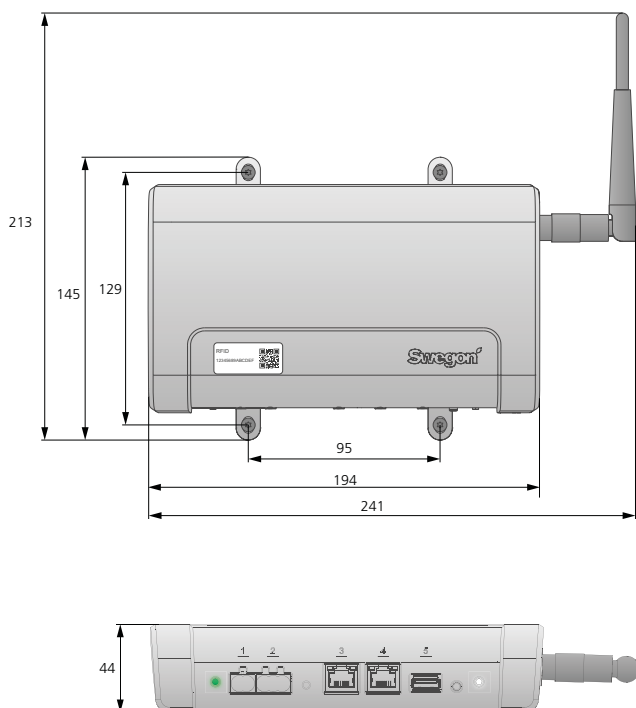

Figur 2. WISE DIR, spridning av radiosignaler (sprids 360° runt antenn).

Figur 1. Inkoppling.

Figur 3. WISE DIR placeras centralt i den grupp av produkter den ska styra.

## Mått och vikt

Figur 4. Mått, WISE DIR.

Vikt (kg)
0,87