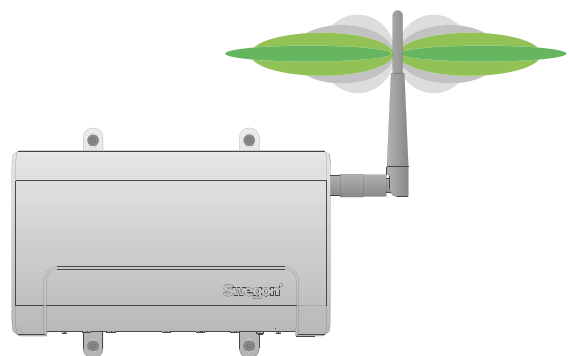

För mer om WISE se systemguide WISE.

Material och ytbehandling

Kapsling är tillverkat i pressjusten aluminium och stålplåt. Färg på WISE DIR är grå RAL7037.

Montering

Montera produkten så att den är lätt att komma åt om man skulle behöva byta ut den.

Montera produkten så att den inte nås av obehöriga, t.ex. ovanför undertak.

Montera centralt i den grupp av produkter den ska styra/kommunicera med, se figur 3. Antenn ska riktas vertikalt för bästa radiokommunikation.

Driftsättning

Använd TuneWISE för driftsättning. Driftsättning skall utföras av behörig och utbildad WISE servicetekniker.

Skötsel

Använd en torr trasa vid behov av rengöring. Vatten, rengörings- och lösningsmedel eller dammsugare får inte användas.

Miljö

Byggvarudeklaration finns på www.swegon.com.

Tekniska data

Strömförsörjning:	24V AC ±10% 50-60 Hz
Max. effektförbrukning:	5 VA
Ledningsdim. kontaktdon:	Kraft: skruvplint max. 2,5 mm²
Ethernet:	2 st 10/100 Mbps
USB:	Typ A
Frekvensband:	2,45 GHz IMS-band (2400--2483 MHz)
Uteffekt (ERP):	50 mW
IP-klass:	IP20
Omgivningstemperatur	
Drift:	-20 – + 55°C
Lagring:	-40 – +80°C
RH:	10 – 95% ickekondenserande

Figur 2. WISE DIR, spridning av radiosignaler (sprids 360° runt antenn).