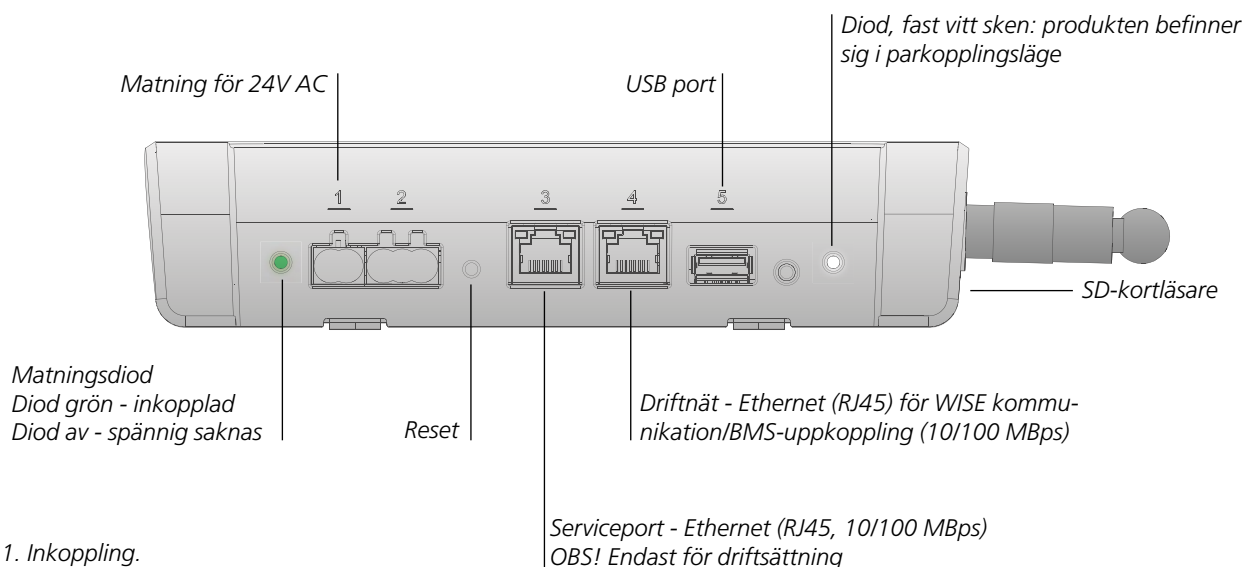

Figur 2. WISE DIR, spridning av radiosignaler (sprids 360° runt antenn).

Figur 1. Inkoppling.

Figur 3. WISE DIR placeras centralt i den grupp av produkter den ska styra.