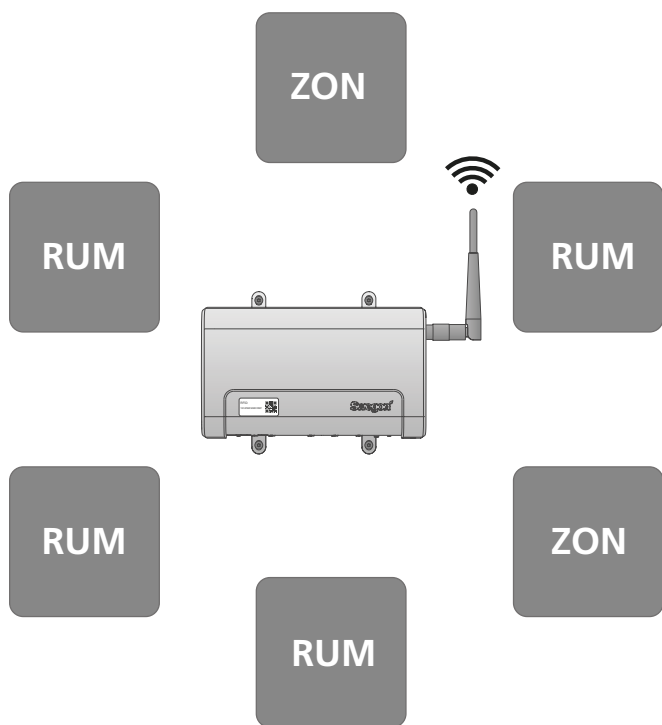

## Utförande

WISE DIR är en central kontrollenhet med inbyggd radiosändare som trådlöst samlar in data, bearbetar och sänder data åter till en grupp klimat- och ventilationsprodukter för att styra och reglera inneklimat. Varje system behöver minst en WISE DIR för att fungera. WISE DIR kommunicerar med SuperWISE via ethernet-kabel.

Figur 2. WISE DIR, spridning av radiosignaler (sprids 360° runt antenn).

Figur 1. Inkoppling.

Figur 3. WISE DIR placeras centralt i den grupp av produkter den ska styra.