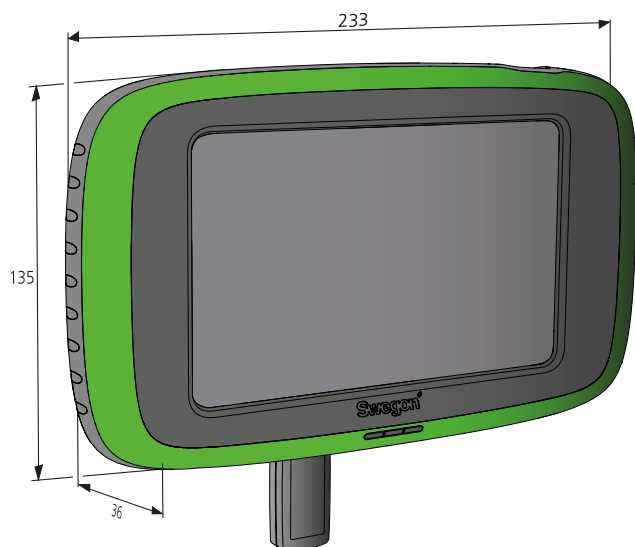

Mått & vikt

TuneWISE			
Mått (mm)			Vikt
B	H	D	(kg)
233	135	36	0,6

Hållare			
Mått (mm)			Vikt
B	H	D	(kg)
260	178	60	0,2

Specifikation

Produkt

Handterminal : Tune WISE a
Version

Beskrivningstext

Exempel på beskrivningstext enligt VVS AMA.

Swegons handterminal av typen Tune WISE med följande funktioner:

- Handterminal för identifiering av produkter i Swegons system WISE.
- Kopplar ihop produkter med den funktion den är avsedd att fylla i WISE-systemet

Handterminal: Tune WISE a xx st