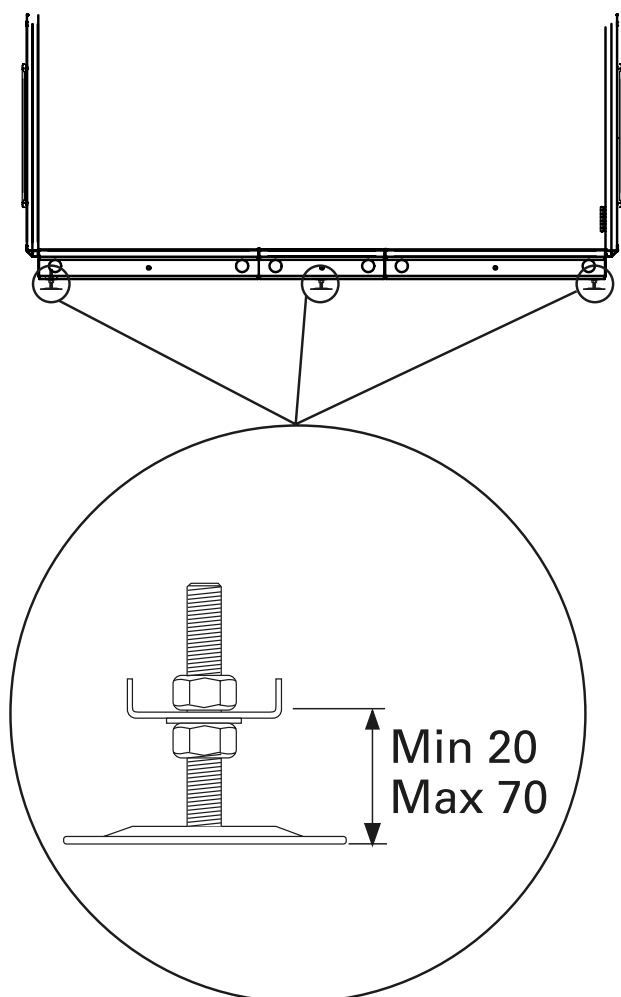

Installation

Stödfot, TBXZ-1-36, till GOLD/SILVER C 004-080/

TBXZ-1-36 , support foot to GOLD/SILVER C 004-080

Storlek/Size 004-040

Storlek/Size 050/060

Storlek/Size 070/080

GOLD/SILVER C RX	Min. antal/Min. pcs.
004 - 030	6
035 - 080	10

GOLD/SILVER C PX	Min. antal/Min. pcs.
004 - 012	6
014 - 030	8
035 - 040	12

GOLD/SILVER CX	Min. antal/Min. pcs.
035 - 080	12