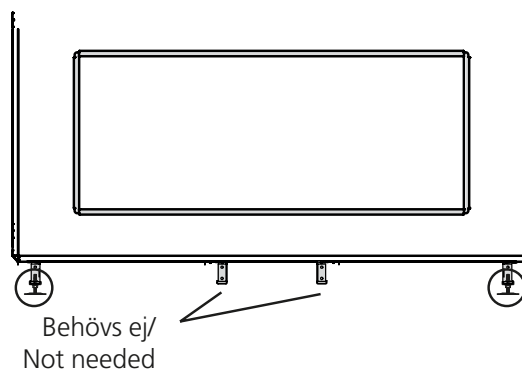

Installation

Stödfot, TBXZ-1-36, till GOLD/SILVER C 004-080/

TBXZ-1-36 , support foot to GOLD/SILVER C 004-080

Storlek/Size 004-040

Storlek/Size 050/060

Storlek/Size 070/080

GOLD/SILVER C RX	Min. antal/Min. pcs.
004 - 030	6
035 - 080	10