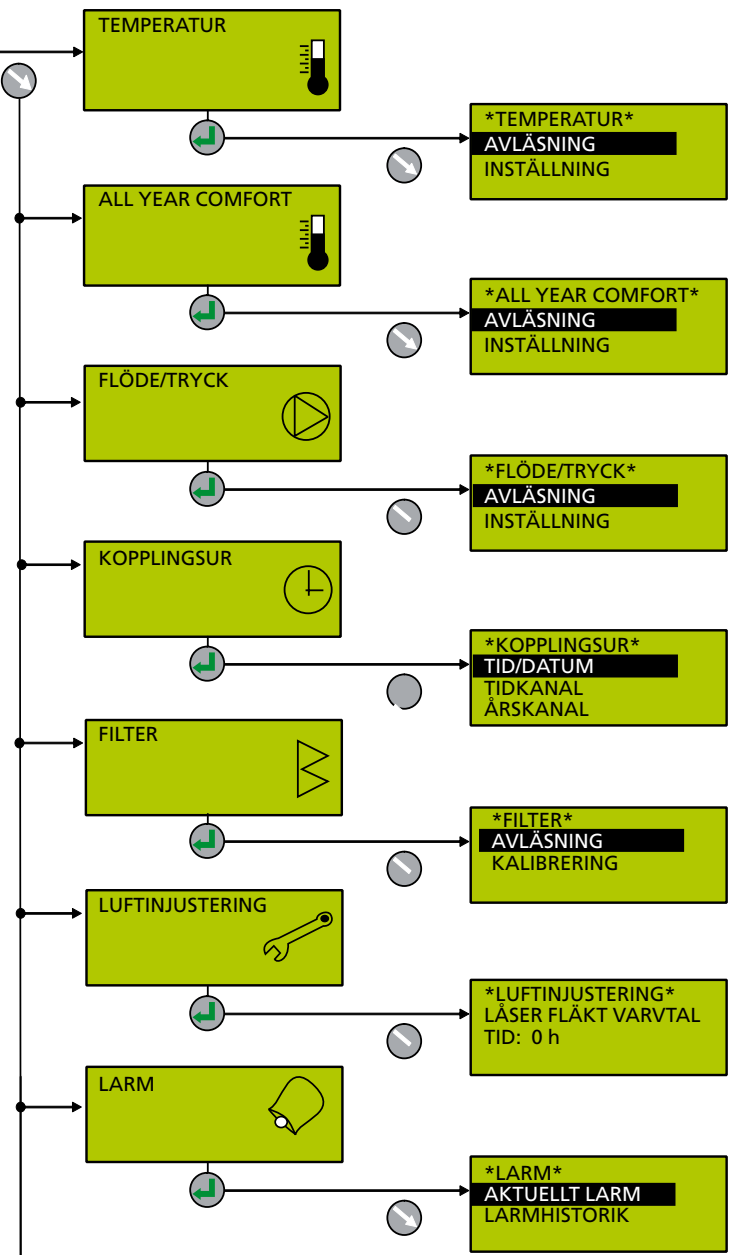

ÖVERSIKT HANDTERMINAL FÖR COMPACT Unit & Top

HUVUDMENY

Vid filterbyte
skall alltid
filter-
kalibrering
utföras!

BRUKARNIVÅ

- ENTER bekräftar val av markerad funktion och går till nästa djupare menynivå.
- ESCAPE återgår till föregående meny.
- STEGA UPP eller VÄNSTER.
- STEGA NED eller HÖGER.
- MINSKAR värdet för markerad inställning. Ändringar registreras omgående och behöver inte bekräftas med Enter.
- ÖKAR värdet för markerad inställning. Ändringar registreras omgående och behöver inte bekräftas med Enter.

INSTALLATIONSNIVÅ

Kod krävs, se Drift- och Skötselanvisning.