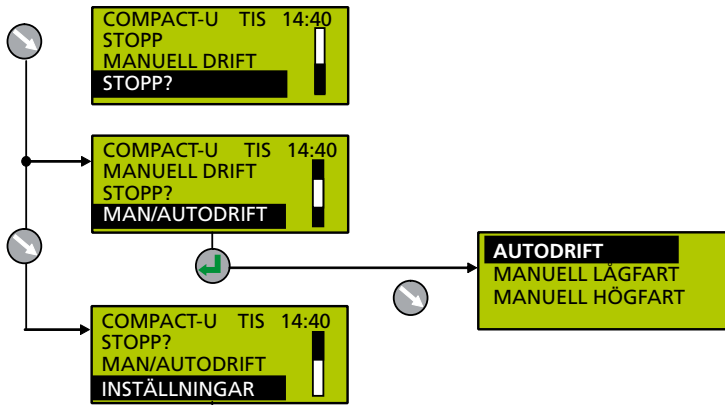

ÖVERSIKT HANDTERMINAL FÖR COMPACT Unit & Top

HUVUDMENY

Vid filterbyte
skall alltid
filter-
kalibrering
utföras!

BRUKARNIVÅ

- ENTER bekräftar val av markerad funktion och går till nästa djupare menynivå.
- ESCAPE återgår till föregående meny.
- STEGA UPP eller VÄNSTER.
- STEGA NED eller HÖGER.
- MINSKAR värdet för markerad inställning. Ändringar registreras omgående och behöver inte bekräftas med Enter.
- ÖKAR värdet för markerad inställning. Ändringar registreras omgående och behöver inte bekräftas med Enter.

INSTALLATIONSNIVÅ

Kod krävs, se Drift- och Skötselanvisning.