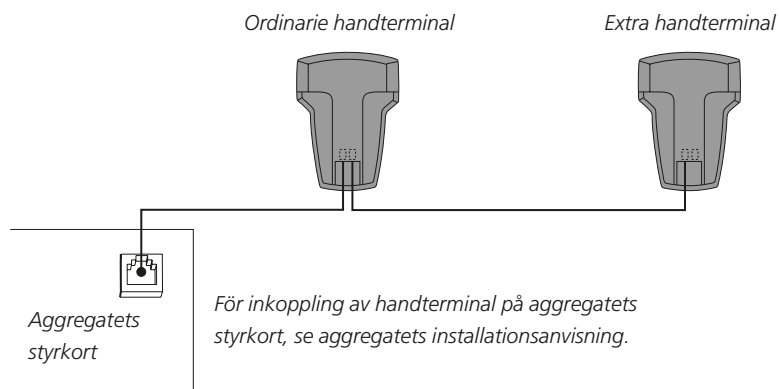

Installation, extra handterminal TBLZ-22

GOLD/COMPACT

Allmänt

Den extra handterminalen är avsedd för de fall då handterminal skall vara åtkomlig vid aggregatet och på annat ställe.

Den extra handterminalen har samma funktionalitet som den ordinarie handterminalen med följande undantag:

Manuell testmeny är blockerad.

Återställning av larm kan inte utföras.

Aggregat kan stoppas men inte startas.

Aggregat kan ej ställas in för autodrift, manuell lågfart eller manuell högfart.

Vid större avstånd mellan aggregat och handterminaler kan förlängningssats TBLZ-2-13 användas, se separat instruktion.

Elektrisk anslutning

TBLZ-1-22, extra handterminal